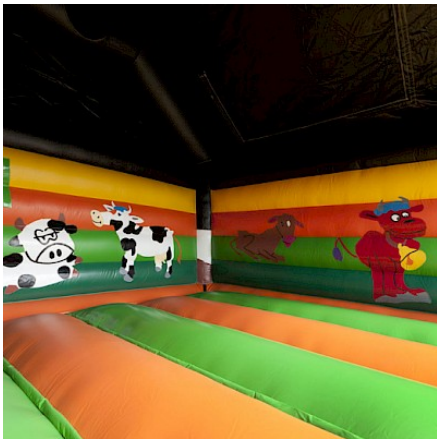

Contact :

ASG 34
PAE HélioPôle 5 mail de la Méditerranée
34550 Bessan

Tél: 04 67 210 745
Mobile: 06 81 21 02 83
De 9h à 18h
contact@asg34.com