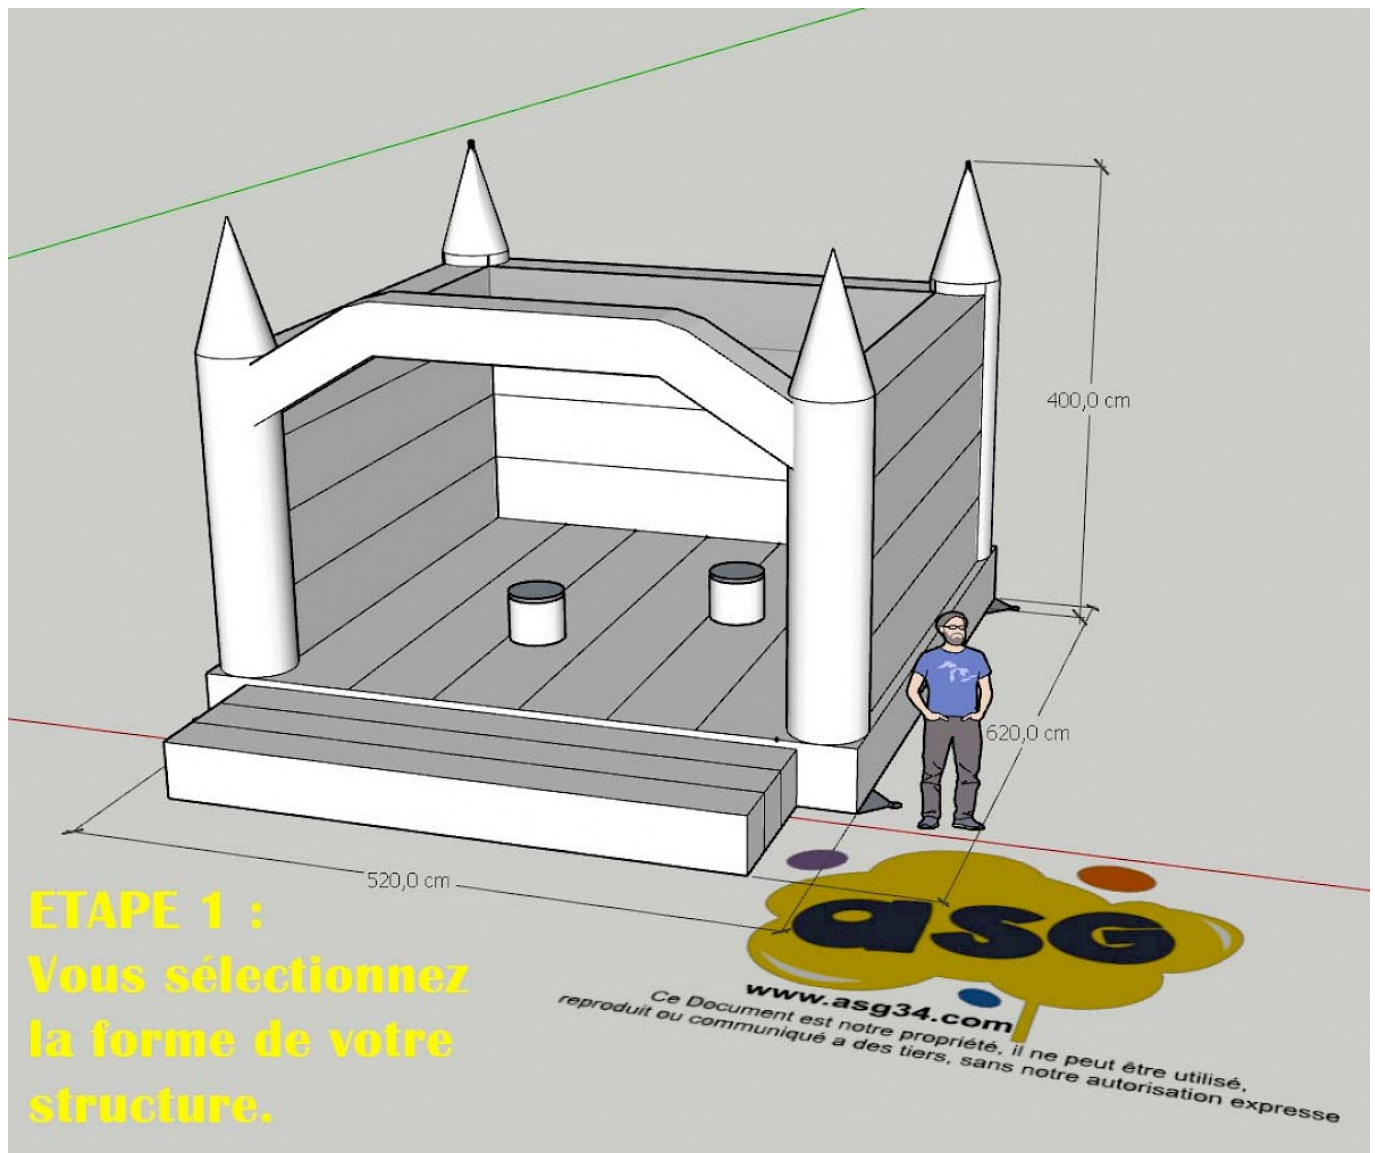

Votre Château Gonflable 6.2 sur Mesure

Prix HT : 0 € HT
Prix TTC : 0,00 € TTC

Ref : 0000

Caractéristiques :

- FABRICATION ASG34 : FRANCO/España

- **Certification RPII** : OUI / AIG
- **Âge** : 2 à 12 ans ans
- **Capacité** : 12 personnes
- **Poids** : 150 Kg
- **Personnes pour l'installation** : 1
- **Temps d'installation** : 15 mn
- **Garantie ASG34** : OUI SAV en France
- **Coutures** : Doubles & Quadruples coutures - fil anti/UV
- **PVC 650gr/m² - Classement au Feu M2** : Oui LNE France
- **Déclaration Conformité NF EN 14960-1:2019** : Oui
- **LIVRAISON France Métropole (Suivi, Port & Emballage)** : Sur devis suivant dpt

- **Volume plié** : 0,8 x 1,2
- **Dimensions du jeu(LxPxH)** : 6.2x5.2x4.0mH
- **Dimensions nécessaires pour installer le jeu (LxlxH)** : 9.0x7.2x5.0mH

Livré avec :

[SOUFFLERIE/BLOWER Normes CE - 220v/16a - IP44
\(nombre et puissance adaptée au jeu\)](#)

[SAC de LEST Pour Structure Gonflable](#)

[DALLE de RÉCEPTION CLIPSABLE 2.6](#)

Description :

- * Toile PVC 650g/m² EU / doubles faces
- * Décor Peinture sans solvant par artiste peintre EN71-3
- * Classé au Feu: M2 - France
- * Kit réparation.
- * Dossier conformités et d'utilisation / RPII
- * Piquets/Crosse Fer Galva
- * Soufflerie adaptée IP44/NF/CE garantie 1an
- * Normes NF EN14960/mai2019
- *Garantie ASG 2 ou 3 ans
- *Made in EUROPE