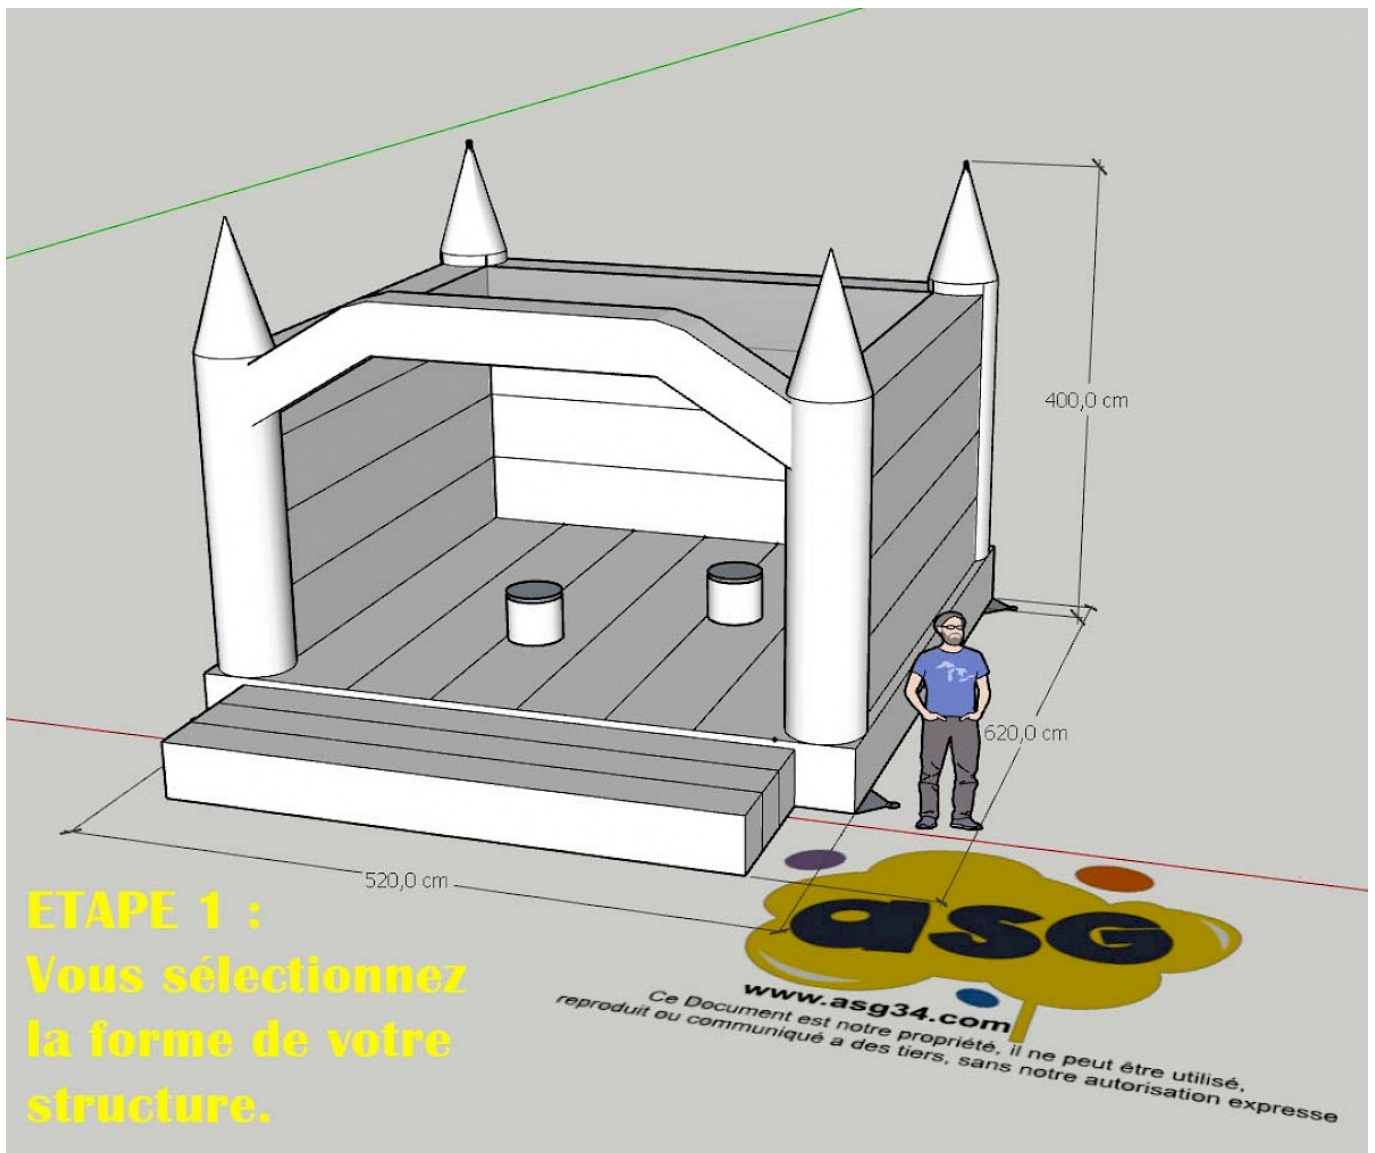

Votre Château Gonflable 6.2 sur Mesure

Prix HT : 0 € HT
Prix TTC : 0,00 € TTC

Ref : 0000

Caractéristiques :

- FABRICATION ASG34 : FRANCO/España

- **Certification RPII** : OUI / AIG
- **Âge** : 2 à 12 ans ans
- **Capacité** : 12 personnes
- **Poids** : 150 Kg
- **Personnes pour l'installation** : 1
- **Temps d'installation** : 15 mn
- **Garantie ASG34** : OUI SAV en France
- **Coutures** : Doubles & Quadruples coutures - fil anti/UV
- **PVC 650gr/m² - Classement au Feu M2** : Oui LNE France
- **Déclaration Conformité NF EN 14960-1:2019** : Oui
- **LIVRAISON France Métropole (Suivi, Port & Emballage)** : Sur devis suivant dpt

- **Volume plié** : 0,8 x 1,2
- **Dimensions du jeu(LxPxH)** : 6.2x5.2x4.0mH
- **Dimensions nécessaires pour installer le jeu (LxIxH)** : 9.0x7.2x5.0mH

Livré avec :

[SOUFFLERIE/BLOWER Normes CE - 220v/16a - IP44
\(nombre et puissance adaptée au jeu\)](#)

[SAC de LEST Pour Structure Gonflable](#)

[DALLE de RÉCEPTION CLIPSABLE 2.6](#)

Description :

- * Toile PVC 650g/m² EU / doubles faces
- * Décor Peinture sans solvant par artiste peintre EN71-3
- * Classé au Feu: M2 - France
- * Kit réparation.
- * Dossier conformités et d'utilisation / RPII
- * Piquets/Crosse Fer Galva
- * Soufflerie adaptée IP44/NF/CE garantie 1an
- * Normes NF EN14960/mai2019
- *Garantie ASG 2 ou 3 ans
- *Made in EUROPE