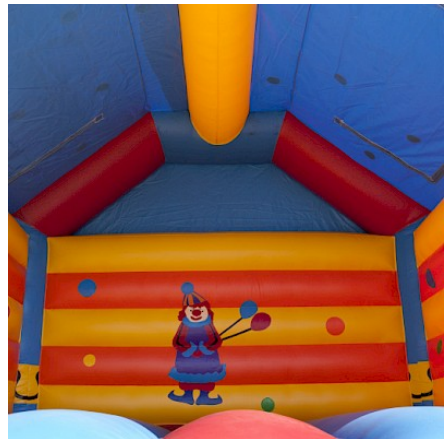

Vente et location d'animations et structures gonflables
04 67 210 745

+ d infos sur [La TEAM ASG34](#) ou sur [FB - TEASER ASG34](#)

ASG34 vous propose toute une gamme "ACCESS" de chateaux gonflables aux couleurs vives - **ASG34** vous propose cette gamme de jeux professionnels, de grande qualité, qui répond aux exigences de la **Norme EN14960NF**, disponible rapidement suivant état des - Plusieurs thèmes pour ce produit. + d infos au **06 81 210 283!** ou sur notre page "[Demande de devis gratuit!](#)"

STRUCTIONS D'UTILISATION ET DE SECURITE D'UNE STRUCTURE GONFLABLE
Use and safety instructions notice of the inflatable - Normas de uso de una estructura hinchable

re, boisson et chewing-gum interdits
al and chewing gum forbidden
no alcohol, no food or chewing gum

Interdiction de grimper, s'asseoir sur les murs
Forbidden to climb or sit on the walls
Prohibido subir o sentarse en las paredes

Attention aux plus petits
Beware of younger
Cuidado con los niños más pequeños

Je, taille et capacité d'accueil du jeu

cm) à 6 ans (115 cm) :	
cm) à 10 ans (140 cm) :	
10 cm) à 14 ans (160 cm) :	

Jeu fabriqué en accord avec la **NORME NF EN 14960-1**
Classement au feu M

ASG fabrication vente reprise location
www.asg34.com

NF EN 14960-1:2019
AFFICHAGE OBLIGATOIRE / Mandatory notice / Publication obligatoria

Entrepreneur, fabricant ou distributeur agréé responsable de l'usage de la présente notice de sécurité.
Entrepreneur, fabricant o distribuidor autorizado responsable del uso de esta información de seguridad.

Norme NF EN 14960-1:2019

N° DE SERIE :
Serial number / N° de serie

ANNEE :
Year / Año