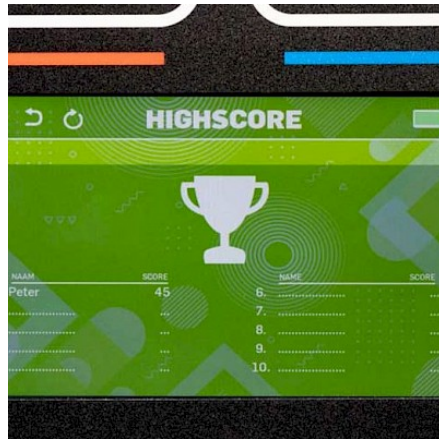

ouveau

Contact :

ASG 34
PAE Héliopôle 5 mail de la Méditerranée
34550 Bessan

Tél: 04 67 210 745
Mobile: 06 81 21 02 83
De 9h à 18h
contact@asg34.com