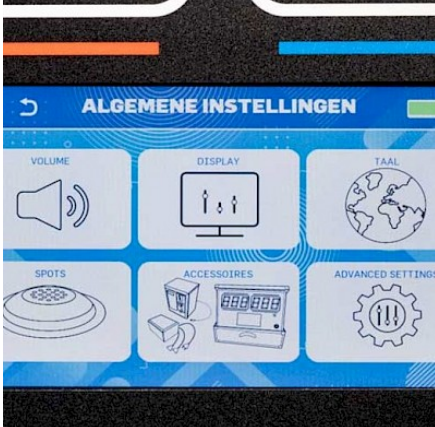

ouveau

Contact :

ASG 34
PAE Héliopôle 5 mail de la Méditerranée
34550 Bessan

Tél: 04 67 210 745
Mobile: 06 81 21 02 83
De 9h à 18h
contact@asg34.com