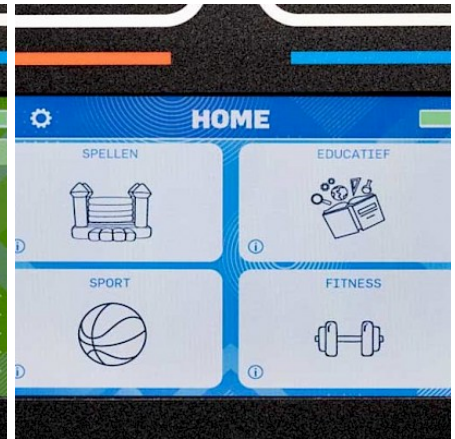

ouveau

Contact :

ASG 34
PAE Héliopôle 5 mail de la Méditerranée
34550 Bessan

Tél: 04 67 210 745
Mobile: 06 81 21 02 83
De 9h à 18h
contact@asg34.com