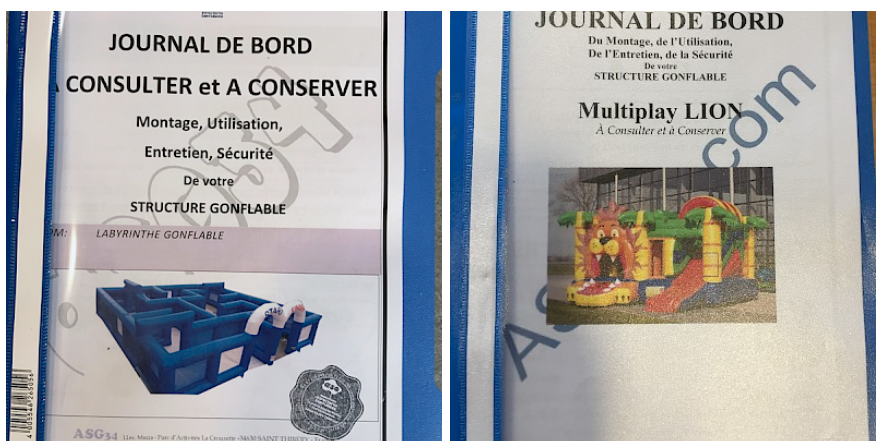

Caractéristiques :

- Déclaration Conformité NF EN 14960-1:2019 : Oui
- LIVRAISON France Métropole (Suivi, Port & Emballage) : Sur devis suivant dpt

Livré avec :   En option :

Description :

ASG34 vous propose cette gamme de jeux professionnels, de conception & fabrication Européenne, de grande qualité, qui répond aux exigences de la **Norme NF EN14960/2019**, disponible rapidement suivant état des stocks et planning de fabrication - Vente Animation Structure Jeu Château Gonflable Saint Thibéry, Hérault 34, Languedoc-Roussillon, France. Nous avons la possibilité de fabriquer des jeux selon votre imagination. Autres photos disponibles sur simple demande, Plusieurs thèmes possibles pour ce produit. **+ d'infos au 06 81 210 283 !**

La qualité de notre service et celle de notre matériel ont fait d'ASG un partenaire fiable, réactif dans toute situation, pérenne, dotée de plusieurs années d'expérience dans ce secteur d'activités. A votre service !

Contact :

ASG 34
PAE HélioPôle 5 mail de la Méditerranée
34550 Bessan

Tél: 04 67 210 745
Mobile: 06 81 21 02 83
De 9h à 18h
contact@asg34.com