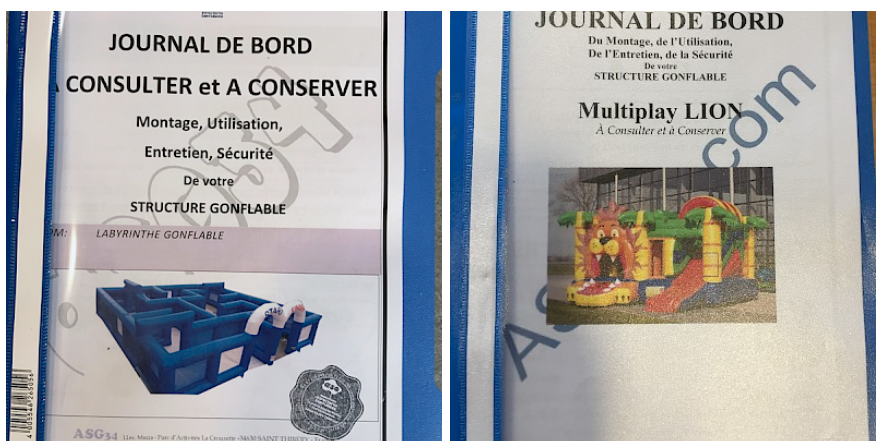

## Caractéristiques :

---

- Déclaration Conformité NF EN 14960-1:2019 : Oui
- LIVRAISON France Métropole (Suivi, Port & Emballage) : Sur devis suivant dpt

Livré avec :      En option :

## Description :

---

**ASG34** vous propose cette gamme de jeux professionnels, de conception & fabrication Européenne, de grande qualité, qui répond aux exigences de la **Norme NF EN14960/2019**, disponible rapidement suivant état des stocks et planning de fabrication - Vente Animation Structure Jeu Château Gonflable Saint Thibéry, Hérault 34, Languedoc-Roussillon, France. Nous avons la possibilité de fabriquer des jeux selon votre imagination. Autres photos disponibles sur simple demande, Plusieurs thèmes possibles pour ce produit. **+ d'infos au 06 81 210 283 !**