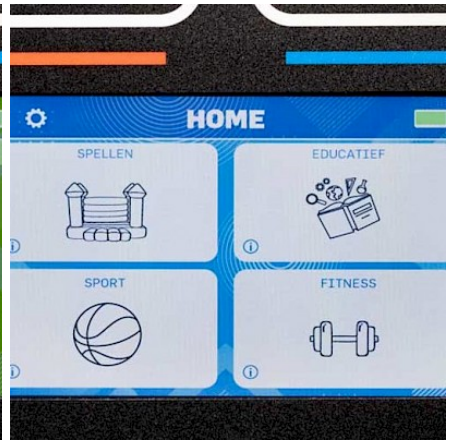

ouveau

Contact :

ASG 34
PAE Héliopôle 5 mail de la Méditerranée
34550 Bessan

Tél: 04 67 210 745
Mobile: 06 81 21 02 83
De 9h à 18h
contact@asg34.com