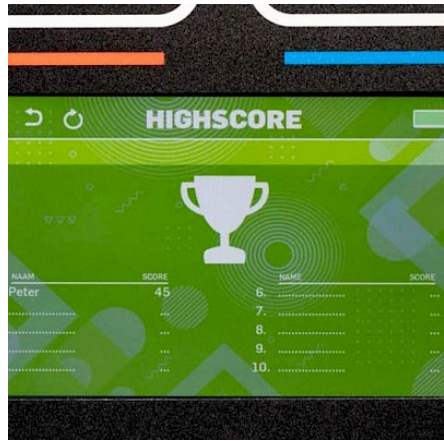

ouveau

Contact :

ASG 34
PAE Héliopôle 5 mail de la Méditerranée
34550 Bessan

Tél: 04 67 210 745
Mobile: 06 81 21 02 83
De 9h à 18h
contact@asg34.com