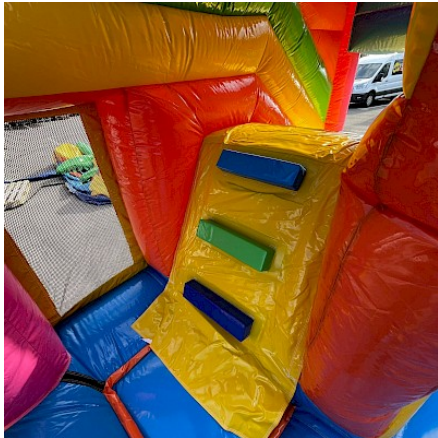

STRUCTURES D'UTILISATION ET DE SECURITE D'UNE STRUCTURE GONFLABLE
Use and safety instructions notice of the inflatable - Normas de uso de una estructura hinchable

re, boisson et chewing-gum interdits
al and chewing gum forbidden
no food or drinks, no chewing gum

objets interdits
no sharp objects

objets dangereux interdits
dangerous objects prohibited

et accessoires interdits (bijoux, montres...)
and accessories (jewellery, watch...)

Ne pas chahuter
Do not heckle

Pirouettes, cascades interdites
Stunts, spins forbidden

Interdiction de grimper, s'asseoir sur les murs
Forbidden to climb or sit on the walls

Attention aux plus petits
Beware of younger

Supervision
Supervision

Chaussures
Wearing shoes

jeu, taille et capacité d'accueil du jeu

jeu fabriqué en accord avec la NORME NF EN 14960-1:2019
Classement au feu M1

www.asg34.com

Ne pas utiliser en cas de pluie
Do not use in rain

Supervision de la structure
Supervision of the structure

Eviter le jeu en cas de défilement
Avoid playing in case of deflation

Si l'écran est brisé, arrêter le jeu
If the screen is broken, stop the game

Intervention, modification, réparation à être effectuée par une entreprise agréée
Intervention, modification, repair to be done by a qualified company

Contrôle de matière à la charge de l'exploitant
Control of material by the operator

NF EN 14960-1:2019
AFFICHAGE OBLIGATOIRE / Mandatory notice / Publication obligatoria

Norme NF EN 14960-1:2019

N° DE SERIE :
Serial number / N° de serie

ANNEE :
Year / Año

CERTIFICAT DE CONFORMITÉ
NORME NF EN 14 960 : 2019

Certificat no : 2020.04.1032A/1

Inspection de la structure
Inspection of the structure

Client :
Client

La structure conforme au référentiel de conformité aux exigences de fabrication selon la norme NF EN 14 960 : 2019.

rpil

Inspection de la structure