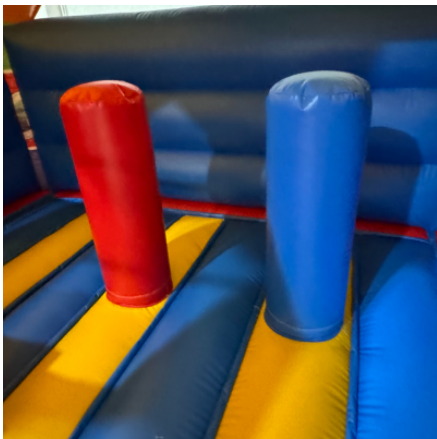

INSTRUCTIONS D'UTILISATION ET DE SECURITE D'UNE STRUCTURE GONFLABLE
Use and safety instructions notice of the inflatable - Normas de uso de una estructura hinchable

ne, balloon et chewing-gum interdits
od and chewing gum forbidden
o subir con comida, bebida o chicles

ures interdites
alcohol
os subir con zapatos

**ontendants ou dangereux interditsdangerous objects prohibited
alcohol o peligrosos prohibidos**

**et accessoires interdits (bijoux, montres...)
ens and accessories (jewellery, watch...)
accesorios prohibidos (joyas, pulseras...)**

ne pas chahuter
Do not heckle
No molestar

Piroettes, cascades interdites
Stunts, spins forbidden
Volteretas o acrobacias prohibidas

Interdiction de grimper, s'asseoir sur les murs
Forbidden to climb or sit on the walls
Prohibido subir o sentarse en las paredes

Attention aux plus petits
Beware of younger
Cuidado con los niños más pequeños

Supervision
Supervise
Supervisar

Chaussettes
Wearing is
Uso recien

Made in France

ge, taille et capacité d'accueil du jeu

cm) à 6 ans (115 cm) :	
5 cm) à 10 ans (140 cm) :	
40 cm) à 14 ans (160 cm) :	

Jeu fabriqué en accord avec
NORME NF EN 14960-1:
Classement au feu M

www.asg34.com

NF EN 14960-1:2019
AFFICHAGE OBLIGATOIRE / Mandatory notice / Publication obligatoria

Norme NF EN 14960-1:2019

N° DE SERIE :
Serial number / N° de serie

ANNEE :
Year / Año