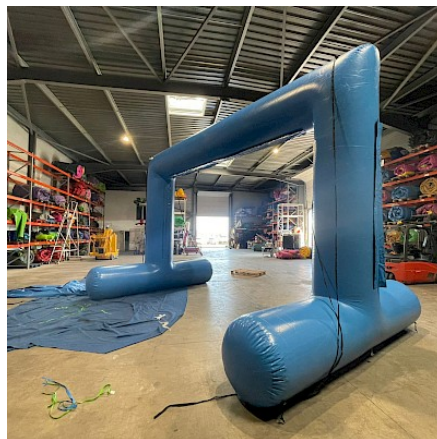

Une conception signée ASG34

Chaque projet est pensé et développé par nos experts pour offrir des structures uniques et personnalisées, adaptées aux besoins de nos clients : parcs de loisirs, loueurs, forains, hôtellerie de plein air, campings, associations et professionnels. Nous proposons une large gamme de structures : châteaux, toboggans, multi-plays, jeux sportifs, attractions, structures décoratives et publicitaires. Une traçabilité totale des matériaux

Nous sélectionnons rigoureusement nos matériaux et nous assurons une traçabilité complète, garantissant des PVC résistants, des peintures sans solvant, fil anti UV... composants conformes aux normes européennes. Un accompagnement sur-mesure Depuis 2002, nous accompagnons nos clients avec un service fiable et réactif, de la conception à la livraison, en passant par la personnalisation, la certification et le suivi de maintenance. Avec des nouveautés tout au long de l'année, ASG34 s'engage à proposer les meilleures solutions gonflables du marché.