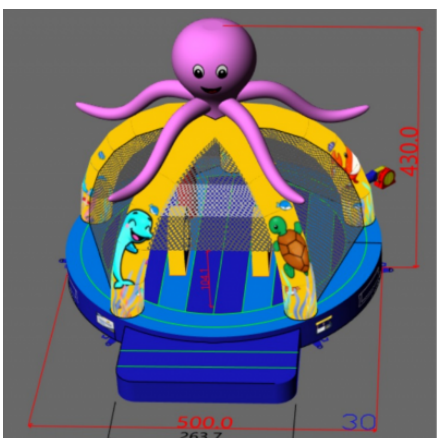

INSTRUCTIONS D'UTILISATION ET DE SECURITE D'UNE STRUCTURE GONFLABLE
Use and safety instructions notice of the inflatable - Normas de uso de una estructura hinchable

ne, balloon et chewing-gum interdits od and chewing gum forbidden ures interdites alcohol ontendants ou dangereux interdits dangerous objects prohibited et accessoires interdits (bijoux, montres...) jewelry and accessories prohibited	as pas chahuter Do not heckle Pinacettes, cascades interdites Clowns, acrobats forbidden ntention de grimper, s'asseoir sur les murs Forbidden to climb or sit on the walls Attention aux plus petits Beware of younger	Supervision Supervised Chausses Wearing shoes Usage restreint Use restricted

ge, taille et capacité d'accueil du jeu

cm) à 6 ans (115 cm) :	
5 cm) à 10 ans (140 cm) :	
40 cm) à 14 ans (160 cm) :	

Jeu fabriqué en accord avec la **NORME NF EN 14960-1**
Classement au feu M

www.asg34.com

NF EN 14960-1:2019
AFFICHAGE OBLIGATOIRE / Mandatory notice / Publication obligatoria

Norme NF EN 14960-1:2019

N° DE SERIE / Serial number / N° de serie

ANNEE / Year / Ano