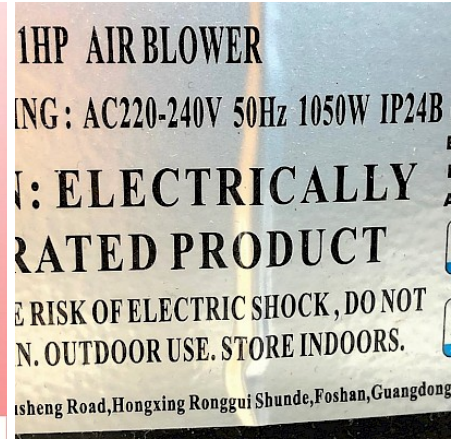

Contact :

ASG 34
PAE Hélio-pôle 5 mail de la Méditerranée
34550 Bessan

Tél: 04 67 210 745
Mobile: 06 81 21 02 83
De 9h à 18h
contact@asg34.com