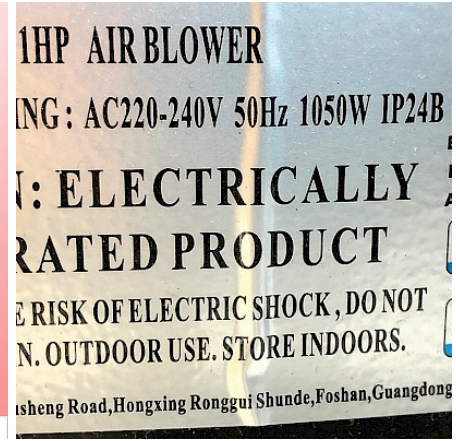

Contact :

ASG 34
PAE Hélio-pôle 5 mail de la Méditerranée
34550 Bessan

Tél: 04 67 210 745
Mobile: 06 81 21 02 83
De 9h à 18h
contact@asg34.com