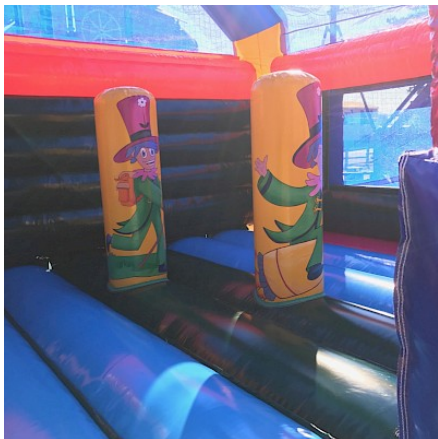

Caractéristiques :

- **Capacité** : 12 personnes
- **Âge** : 2 à 12 ans
- **Poids** : 120 Kg
- **Poids Soufflerie et Accessoires** : 15 Kg
- **Personnes pour l'installation** : 1
- **Temps d'installation** : 15 mn
- **Garantie** : OUI
- **Coutures** : Doubles & Quadruples coutures - fil anti/UV
- **Classement au Feu M2** : Oui
- **Conformité NF EN 14960** : Oui
- **LIVRAISON France (Suivi, Port & Emballage)** : Sur devis suivant dpt

- **Volume plié** : 1M3
- **Dimensions du jeu(LxPxH)** : 6.0 x 4.0 x 3.5
- **Dimensions nécessaires pour installer le jeu (LxIxH)** : 7.0 x 5.0 x 4.5

Livré avec :

Kit REPARATIONS