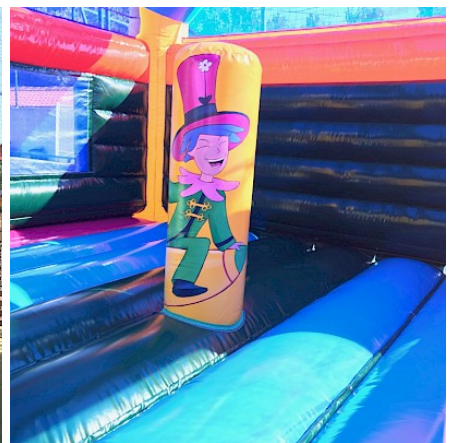

- -* Kit réparation.
- -* Dossier conformités et d'utilisation
- -* Piquets Crosse Fer Galva
- -* Soufflerie IP44/NF/CE
- -* NF EN14960/2013.
- -*Garantie ASG 2 ou 3 ans.
- -*Made in EUROPE - ASG

ASG 34 est une **Entreprise Française** spécialisée dans la Vente, Location, Maintenance, Réparation, Vérification de Jeux, châteaux et structures Gonflables.

Avec + de 30 ans d'expérience de Dominique et + de 15 ans de Jérôme dans la structure gonflable, nous saurons vous accompagner dans vos projets, avec une sélection dans notre **CATALOGUE VENTE**, plus de 400 références de fabrication & conception Européenne : Châteaux, Toboggans, Multi-plays, Jeux sportifs, Attractions, structures décoratives & Publicitaires - Des nouveautés tout au long de l'année !! Parc de Loisirs, Loueurs, Forains, Hotellerie de Plein Air, Campings, associations, Professionnels ou Particuliers.

La qualité de notre service et celle de notre matériel ont fait d'ASG un partenaire fiable, réactif dans toute situation, pérenne, dotée de plusieurs années d'expérience dans ce secteur d'activités. A votre service!

Gamme ASG

New