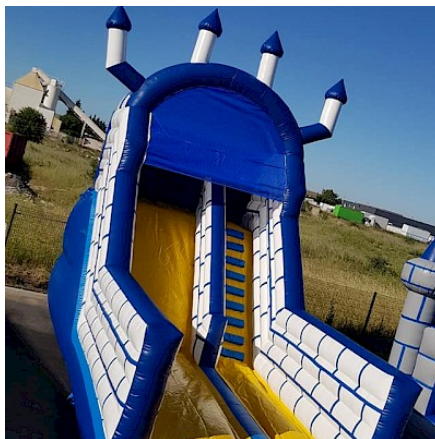

Une conception signée ASG34

Chaque projet est pensé et développé par nos experts pour offrir des structures uniques et personnalisées, adaptées aux besoins de nos clients : parcs de loisirs, loueurs, forains, hôtellerie de plein air, campings, associations et professionnels. Nous proposons une large gamme de structures : châteaux, toboggans, multi-plays, jeux sportifs, attractions, structures décoratives et publicitaires. Une traçabilité totale des matériaux

Nous sélectionnons rigoureusement nos matériaux et nous assurons une traçabilité complète, garantissant des PVC résistants, des peintures sans solvant, fil anti UV... composants conformes aux normes européennes. Un accompagnement sur-mesure Depuis 2002, nous accompagnons nos clients avec un service fiable et réactif, de la conception à la livraison, en passant par la personnalisation, la certification et le suivi de maintenance. Avec des nouveautés tout au long de l'année, ASG34 s'engage à proposer les meilleures solutions gonflables du marché.