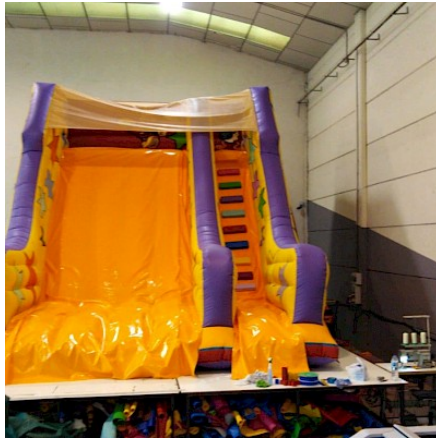

STRUCTURES D'UTILISATION ET DE SECURITE D'UNE STRUCTURE GONFLABLE
Use and safety instructions notice of the inflatable - Normas de uso de una estructura hinchable

ne, balloon et chewing-gum interdits id and chewing gum forbidden) subir con comida, bebida o chicles	No pas chahuter Do not heckle No molestar	Supervisi6n Supervisi6n
ries interdites dichadas Je subir con zapatos	Piroettes, cascades interdites Quinta, spray fofof6dden Vollereetas o acrobacias prohibidas	Chaussures Wearing shoes Use recort
ontendants ou dangereux interdits dangerous objects prohibited V6lotes o peligrosos prohibidos	Interdiction de grimper: s'asseoir sur les murs Forbidden to climb or sit on the walls Prohibido subir o sentarse en las paredes	Attention aux plus petits Beware of younger Cuidado con los ni6os m6s peque6os

je, taille et capacit6 d'accueil du jeu

cm) 6 6 ans (115 cm) :	
cm) 10 ans (140 cm) :	
cm) 14 ans (160 cm) :	
:	

Jeu fabriqu6 en accord av
NORME NF EN 14960-1:
Classement au feu M

asg34 FABRICATION
VENTE
REPARATION
LOCATION

www.asg34.com