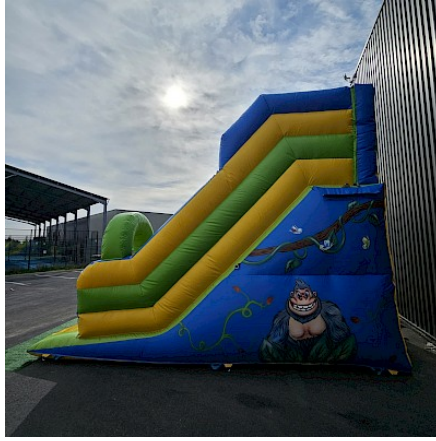

STRUCTURES D'UTILISATION ET DE SECURITE D'UNE STRUCTURE GONFLABLE
Use and safety instructions notice of the inflatable - Normas de uso de una estructura hinchable

ne, balloon et chewing-gum interdits id and chewing gum forbidden) subir con comida, bebida o chicles	No pas chahuter Do not heckle No molestar	Supervisi6n Supervisi6n
ries interdites dichadas Je subir con zapatos	Piroettes, cascades interdites Quinta, spray fofof6dden Vollereetas o acrobacias prohibidas	Chaussures Wearing shoes Use recort
ontendants ou dangereux interdits dangerous objects prohibited V6lotes o peligrosos prohibidos	Interdiction de grimper: s'asseoir sur les murs Forbidden to climb or sit on the walls Prohibido subir o sentarse en las paredes	Attention aux plus petits Beware of younger Cuidado con los ni6os m6s peque6os

je, taille et capacit6 d'accueil du jeu

cm) 6 6 ans (115 cm) :	
cm) 10 ans (140 cm) :	
cm) 14 ans (160 cm) :	
:	

Jeu fabriqu6 en accord av
NORME NF EN 14960-1:
Classement au feu M

asg34 FABRICATION
VENTE
REPARATION
LOCATION

www.asg34.com