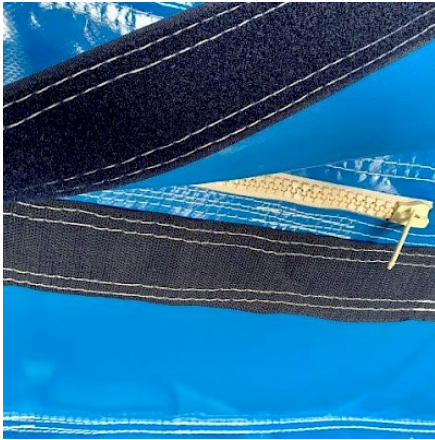

NF EN 14960-1:2019
AFFICHAGE OBLIGATOIRE / Mandatory notice / Publicación obligatoria

Retirer, éliminer ou dégrader cette étiquette équivaut à faire la responsabilité du fabricant ainsi que du fournisseur.
Removing, hiding or damaging this notice involves the manufacturer responsibility and/or supplier.
Retirar, eliminar o dañar esta etiqueta equivale a hacer la responsabilidad del fabricante y/o el proveedor.

Norme NF EN 14960-1:2019
N° DE SERIE : Serial number / N° de serie
ANNEE : Year / Año