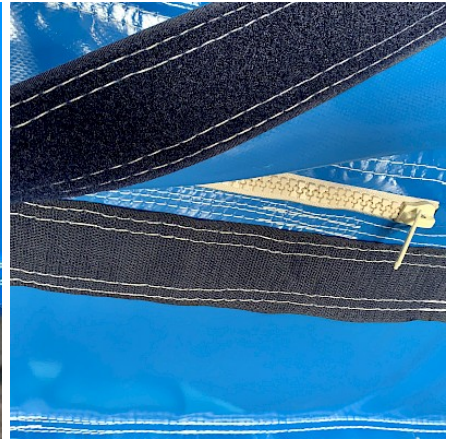

Contact :

ASG 34
PAE HélioPôle 5 mail de la Méditerranée
34550 Bessan

Tél: 04 67 210 745
Mobile: 06 81 21 02 83
De 9h à 18h
contact@asg34.com