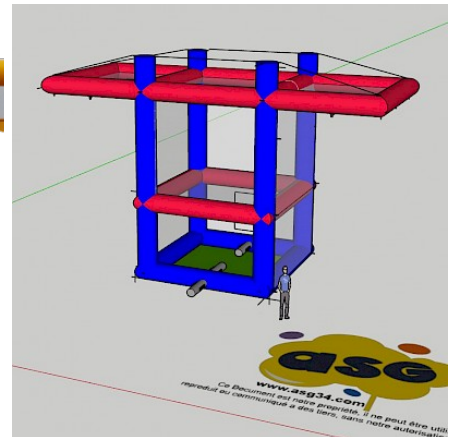

Description :

- -* Toile PVC 650gr/m²
- poids: 180kgs
- -* Classé au Feu: M2 (LNE)
- -* Kit réparation. kit fixations
- -* Dossier conformités RPII -
- -* Souffleries IP44/NF/CE -
- -*Garantie ASG 2 ans
- -*Made in FRANCE/ESPAGNE

ASG 34 est une **Entreprise Française** spécialisée dans la Vente, Location, Maintenance, Réparation, Vérification de Jeux, châteaux et structures Gonflables.
Avec notre expérience dans la structure dans la structure gonflable depuis 2002, nous saurons vous accompagner dans vos projets.

La qualité de notre service et celle de notre matériel ont fait d'ASG un partenaire fiable, réactif dans toute situation, pérenne, dotée de plusieurs années d'expérience dans ce secteur d'activités. A votre service !