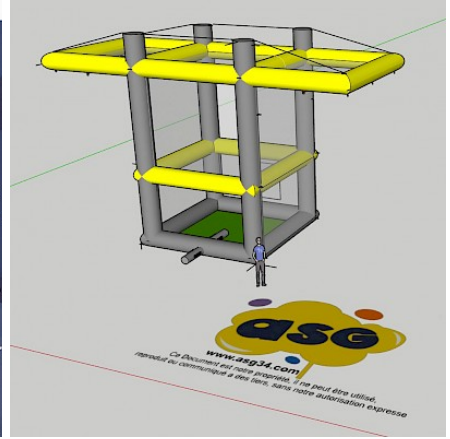

STRUCTURES INNOVANTES

Avec nos structures « nacelle mobility premium », n'investissez plus dans des installations fixes et encombrantes, et gagnez en autonomie pour former et tester vos stagiaires où vous voulez, simultanément en R486A catégories A et B avec une seule structure mobile !

Dossier de présentation complet et vidéos de démonstration sur demande.