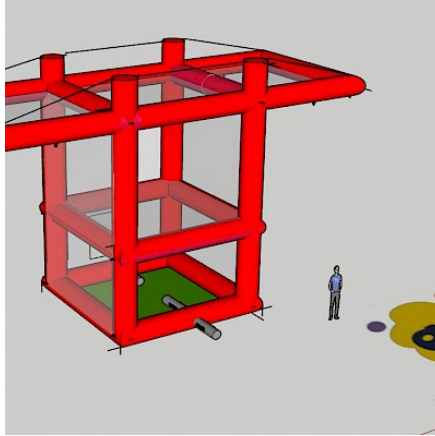

STRUCTURES INNOVANTES

Avec nos structures « nacelle mobility premium », n'investissez plus dans des installations fixes et encombrantes, et gagnez en autonomie pour former et tester vos stagiaires où vous voulez, simultanément en R486A catégories A et B avec une seule structure mobile !

Dossier de présentation complet et vidéos de démonstration sur demande.