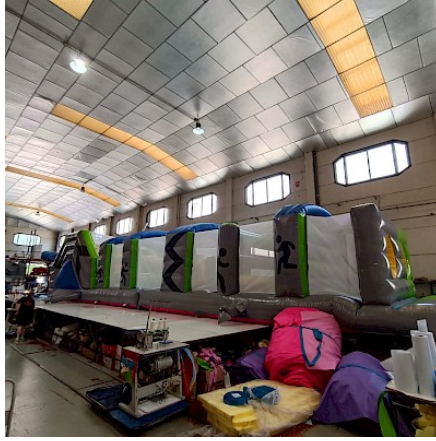

STRUCTURES D'UTILISATION ET DE SECURITE D'UNE STRUCTURE GONFLABLE

Use and safety instructions notice of the inflatable - Normas de uso de una estructura hinchable

re, boisson et chewing-gum interdits
No alcohol, no food, no chewing gum
No alcohol, no food, no chewing gum

Jeux interdits
No games
No games

Objets dangereux interdits
No dangerous objects
No dangerous objects

Accessoires interdits (bijoux, montres...)
No accessories (jewelry, watches...)
No accessories (jewelry, watches...)

Ne pas chahuter
Do not tease
Do not tease

Pirouettes, cascades interdites
No stunts, no falls
No stunts, no falls

Interdiction de grimper, s'asseoir sur les murs
No climbing, no sitting on the walls
No climbing, no sitting on the walls

Attention aux plus petits
Beware of young children
Beware of young children

Supervision
Supervision
Supervision

Chaussettes
Wearing socks
Wearing socks

Use recom...

Je, taille et capacité d'accueil du jeu

2m) à 6 ans (115 cm) :	
3m) à 10 ans (140 cm) :	
4m) à 14 ans (160 cm) :	
5m) :	

Jeu fabriqué en accord avec la NORME NF EN 14960-1:2019
Classement au feu M

ASG FABRICATION vente réparation LOCATION
www.asg34.com

NF EN 14960-1:2019
AFFICHAGE OBLIGATOIRE / Mandatory notice / Publication obligatoria

Entendez, manéjar ou utilizar esta etiqueta es como de la responsabilidad del fabricante sobre el suministro.
Remember, handle or use this notice as evidence of the manufacturer's responsibility for the supply.
Entender, manejar o utilizar esta etiqueta es como de la responsabilidad del fabricante y/o el proveedor.

Norme NF EN 14960-1:2019

N° DE SERIE : Serial number / N° de serie
ANNEE : Year / Año