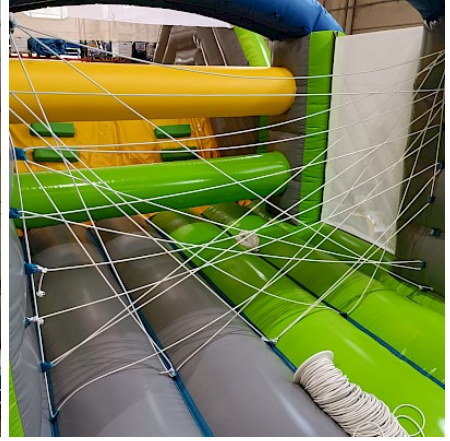

STRUCTURES D'UTILISATION ET DE SECURITE D'UNE STRUCTURE GONFLABLE

Use and safety instructions notice of the inflatable - Normas de uso de una estructura hinchable

re, boisson et chewing-gum interdits
No alcohol, no food, no chewing gum
No alcohol, no food, no chewing gum

Jeux interdits
No games
No games

Objets dangereux interdits
No dangerous objects
No dangerous objects

Accessoires interdits (bijoux, montres...)
No accessories (jewelry, watches...)
No accessories (jewelry, watches...)

Ne pas chahuter
Do not tease
Do not tease

Pirouettes, cascades interdites
No stunts, no falls
No stunts, no falls

Interdiction de grimper, s'asseoir sur les murs
No climbing, no sitting on the walls
No climbing, no sitting on the walls

Attention aux plus petits
Beware of young children
Beware of young children

Supervision
Supervision
Supervision

Chaussettes
Wearing socks
Wearing socks

Use recom...

Je, taille et capacité d'accueil du jeu

2m) à 6 ans (115 cm) :	
3m) à 10 ans (140 cm) :	
4m) à 14 ans (160 cm) :	
5m) :	

Jeu fabriqué en accord avec la NORME NF EN 14960-1:2019
Classement au feu M

ASG FABRICATION vente réparation LOCATION
www.asg34.com

NF EN 14960-1:2019
AFFICHAGE OBLIGATOIRE / Mandatory notice / Publication obligatoria

Entendez, manéjar ou utilizar esta etiqueta es como de la responsabilidad del fabricante sobre el suministro.
Remember, handle or use this notice as evidence of the manufacturer's responsibility for the supply.
Entender, manejar o utilizar esta etiqueta es como de la responsabilidad del fabricante y/o el proveedor.

Norme NF EN 14960-1:2019

N° DE SERIE : Serial number / N° de serie
ANNEE : Year / Año