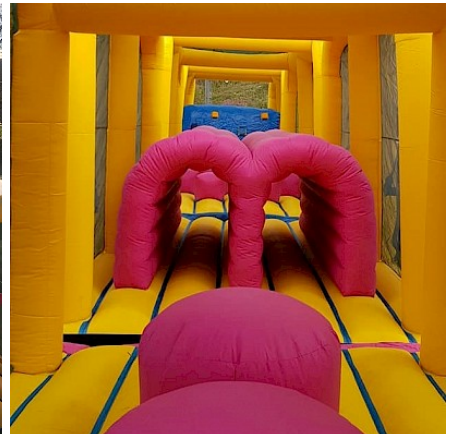

Une conception signée ASG34

Chaque projet est pensé et développé par nos experts pour offrir des structures uniques et personnalisées, adaptées aux besoins de nos clients : parcs de loisirs, loueurs, forains, hôtellerie de plein air, campings, associations et professionnels. Nous proposons une large gamme de structures : châteaux, toboggans, multi-plays, jeux sportifs, attractions, structures décoratives et publicitaires. Une traçabilité totale des matériaux

Nous sélectionnons rigoureusement nos matériaux et nous assurons une traçabilité complète, garantissant des PVC résistants, des peintures sans solvant, fil anti UV... composants conformes aux normes européennes. Un accompagnement sur-mesure Depuis 2002, nous accompagnons nos clients avec un service fiable et réactif, de la conception à la livraison, en passant par la personnalisation, la certification et le suivi de maintenance. Avec des nouveautés tout au long de l'année, ASG34 s'engage à proposer les meilleures solutions gonflables du marché.