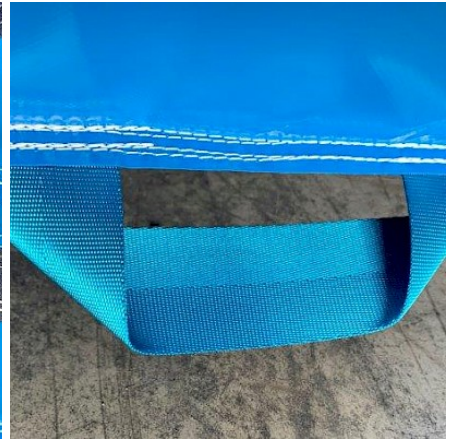

Contact :

ASG 34
PAE Héliopôle 5 mail de la Méditerranée
34550 Bessan

Tél: 04 67 210 745
Mobile: 06 81 21 02 83
De 9h à 18h
contact@asg34.com