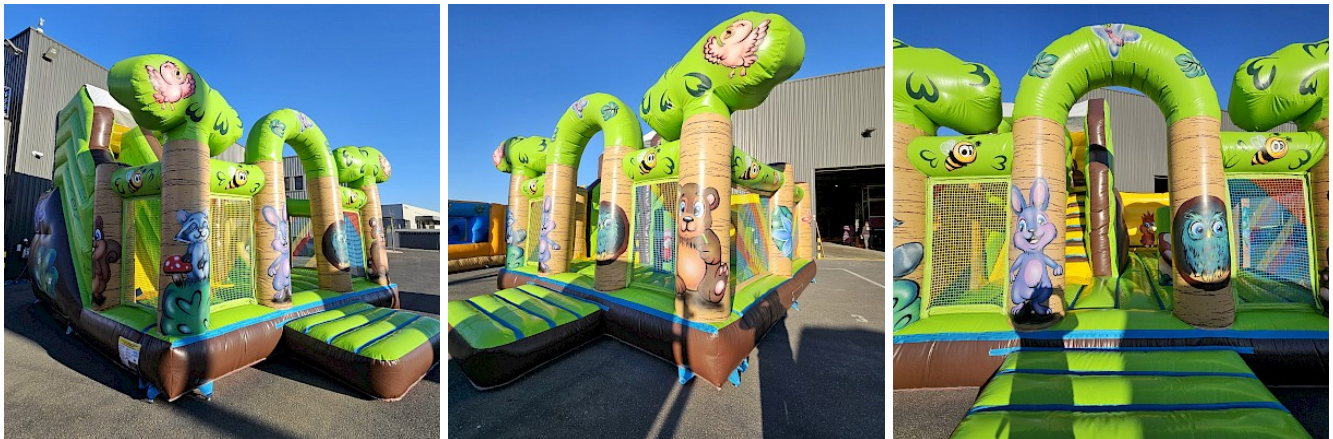

Une conception signée ASG34

Chaque projet est pensé et développé par nos experts pour offrir des structures uniques et personnalisées, adaptées aux besoins de nos clients : parcs de loisirs, loueurs, forains, hôtellerie de plein air, campings, associations et professionnels. Nous proposons une large gamme de structures : châteaux, toboggans, multi-plays, jeux sportifs, attractions, structures décoratives et publicitaires. Une traçabilité totale des matériaux

Nous sélectionnons rigoureusement nos matériaux et nous assurons une traçabilité complète, garantissant des PVC résistants, des peintures sans solvant, fil anti UV... composants conformes aux normes européennes. Un accompagnement sur-mesure Depuis 2002, nous accompagnons nos clients avec un service fiable et réactif, de la conception à la livraison, en passant par la personnalisation, la certification et le suivi de maintenance. Avec des nouveautés tout au long de l'année, ASG34 s'engage à proposer les meilleures solutions gonflables du marché.