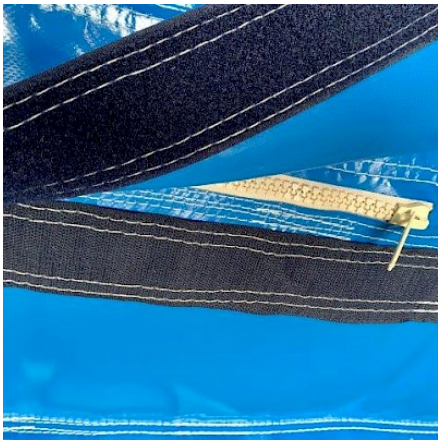

CERTIFICAT DE CONFORMITÉ
NORME NF EN 14 960 : 2019

Certificat no : 2020.04.0324/01

Numéro de série :
Année de fabrication :
Type de structure :
Client :
Fournisseur / Fabricant : AGC 34 - 1700 Boulevard de la République - 30250 Bessan - France

La structure gonflable, en matière rétroreflective, est conforme aux exigences de fabrication selon les spécifications de la norme NF EN 14 960 : 2019.

Certificat valide le 01 août 2020.

B.Daxo - Inspecteur RPII - A0167

NF EN 14960-1:2019

AFFICHAGE OBLIGATOIRE / Mandatory notice / Publication obligatoria

Norme NF EN 14960-1:2019

N° DE SERIE : Serial number / N° de serie
ANNEE : Year / Ano