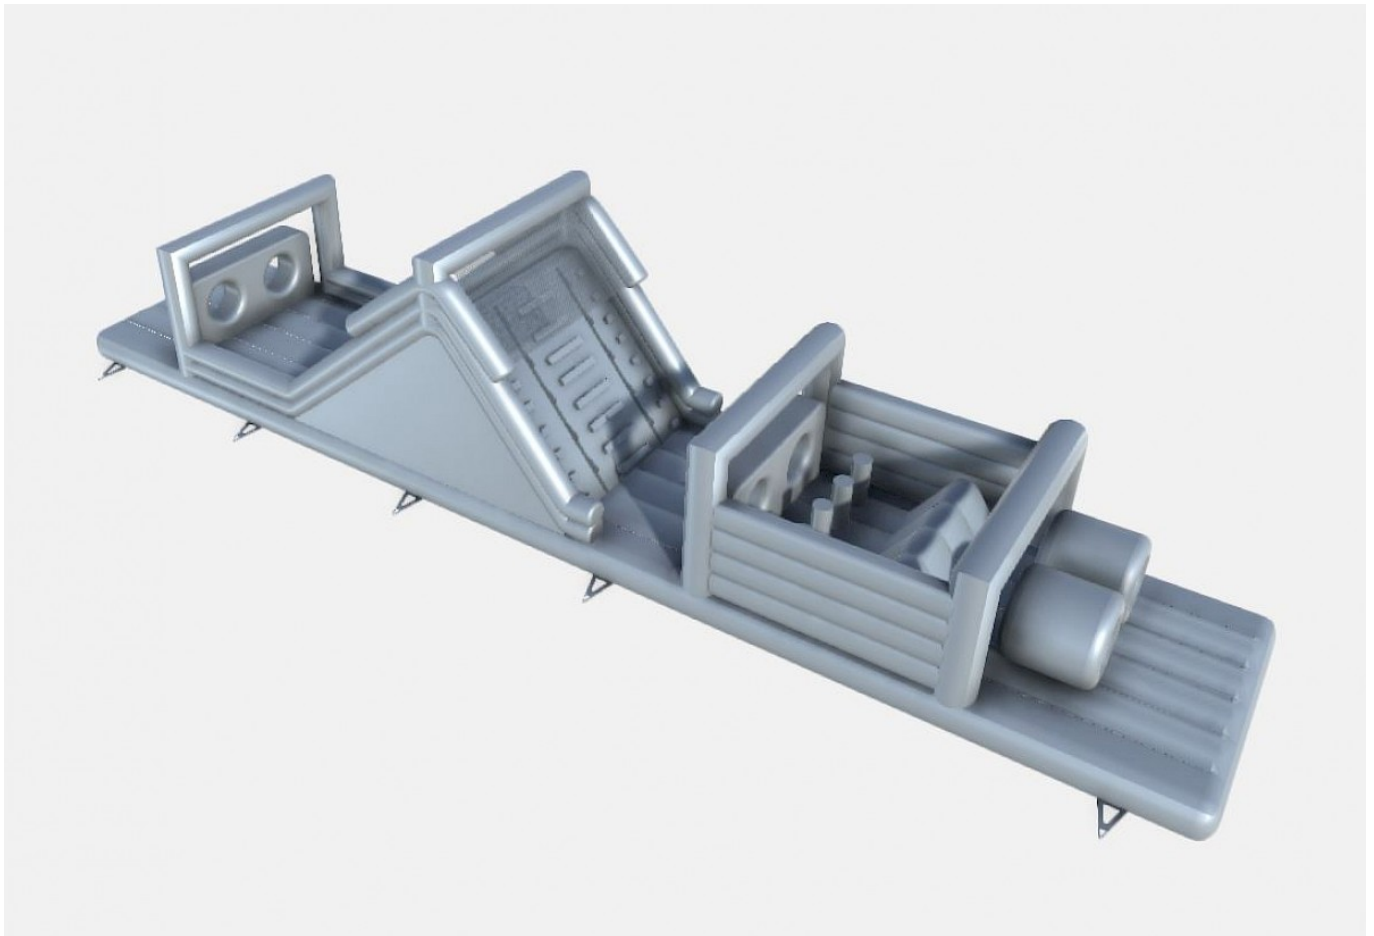

Parcours Gonflable sur Mesure

Prix HT : € HT
Prix TTC : 0,00 € TTC

Ref : 0000

Caractéristiques :

- **Personnes pour l'installation** : 2 personnes
 - **Poids** : 350 Kg
 - **FABRICATION** : FRANCO/España
 - **Certification RPII** : OUI / AIG
 - **Âge** : 2 à 12 ans
 - **Capacité** : 2 par 2
-

- **Temps d'installation** : 30 mn
- **Garantie ASG34** : OUI SAV en France
- **Coutures** : Doubles & Quadruples coutures - fil anti/UV
- **PVC 630/650gr/m² - 23oz - Toile Ignifugée** : OUI
- **Déclaration Conformité NF EN 14960-1:2019** : Oui
- **LIVRAISON France Métropole (Suivi, Port & Emballage)** : Sur devis suivant dpt

- **Volume plié** : 2m³
- **Dimensions du jeu (PxLxH)** : 17mx4x5
- **Dimensions nécessaires pour installer le jeu (PxLxH)** : 20x5x5

Livré avec :

[SOUFFLERIE/BLOWER Normes CE - 220v/16a - IP44 \(nombre et puissance adaptée au jeu\)](#)

[DALLE de RÉCEPTION CLIPSABLE 2.6](#)

[SAC de LEST Pour Structure Gonflable NEW!](#)

[PRO CLEAN Nettoyant Spécial PVC](#)

[Lubrifiant Bombe pour la Glisse](#)

[CERTIFICATION RPII](#)

Description :

- Toile PVC 650g/m² EU / doubles faces
- Décor Peinture sans solvant par artiste peintre EN71-3
- Classé au Feu: M2 - France
- Kit réparation.
- Dossier conformités et d'utilisation / RPII
- Piquets/Crosse Fer Galva
- Soufflerie adaptée IP44/NF/CE garantie 1an
- Normes NF EN14960/mai2019
- Garantie ASG 2 ou 3 ans
- Made in EUROPE