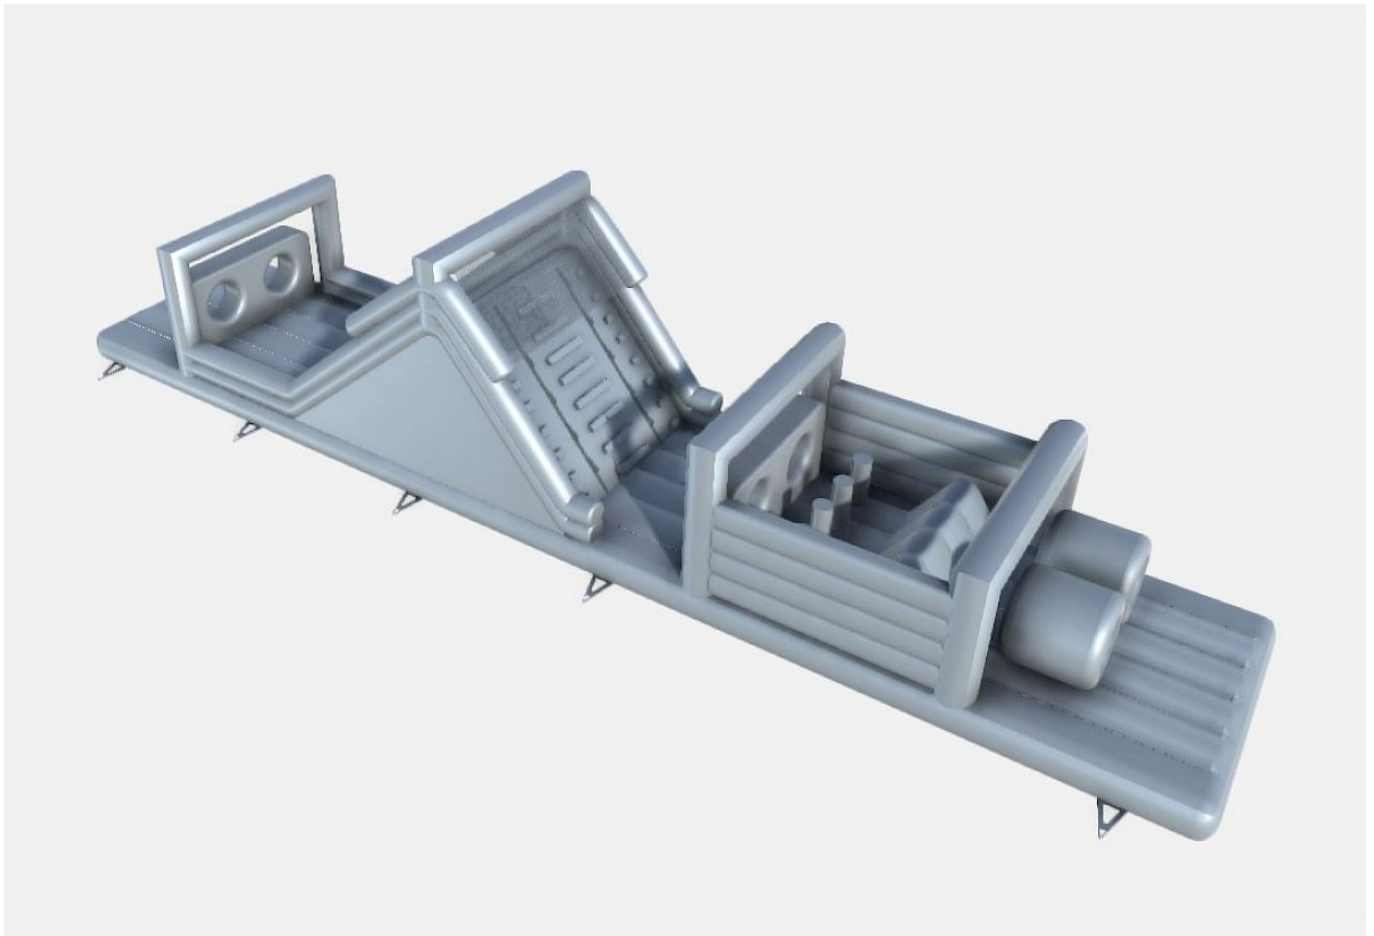

Parcours Gonflable sur Mesure

Prix HT : € HT
Prix TTC : 0,00 € TTC

Ref : 0000

Caractéristiques :

- **Personnes pour l'installation** : 2 personnes
 - **Poids** : 350 Kg
 - **FABRICATION** : FRANCO/España
 - **Certification RPII** : OUI / AIG
 - **Âge** : 2 à 12 ans ans
 - **Capacité** : 2 par 2
-

- **Temps d'installation** : 30 mn
- **Garantie ASG34** : OUI SAV en France
- **Coutures** : Doubles & Quadruples coutures - fil anti/UV
- **PVC 650gr/m² - Classement au Feu M2** : Oui LNE France
- **Déclaration Conformité NF EN 14960-1:2019** : Oui
- **LIVRAISON France Métropole (Suivi, Port & Emballage)** : Sur devis suivant dpt

- **Volume plié** : 2m³
- **Dimensions du jeu (PxLxH)** : 17mx4x5
- **Dimensions nécessaires pour installer le jeu (PxLxH)** : 20x5x5

Livré avec :

[SOUFFLERIE/BLOWER Normes CE - 220v/16a - IP44
\(nombre et puissance adaptée au jeu\)](#)

[DALLE de RÉCEPTION CLIPSABLE 2.6](#)

[SAC de LEST Pour Structure Gonflable](#)

[PRO CLEAN Nettoyant Spécial PVC](#)

[Lubrifiant Bombe pour la Glisse](#)

[CERTIFICATION RPII](#)

Description :

- Toile PVC 650g/m² EU / doubles faces
- Décor Peinture sans solvant par artiste peintre EN71-3
- Classé au Feu: M2 - France
- Kit réparation.
- Dossier conformités et d'utilisation / RPII
- Piquets/Crosse Fer Galva
- Soufflerie adaptée IP44/NF/CE garantie 1an
- Normes NF EN14960/mai2019
- Garantie ASG 2 ou 3 ans
- Made in EUROPE