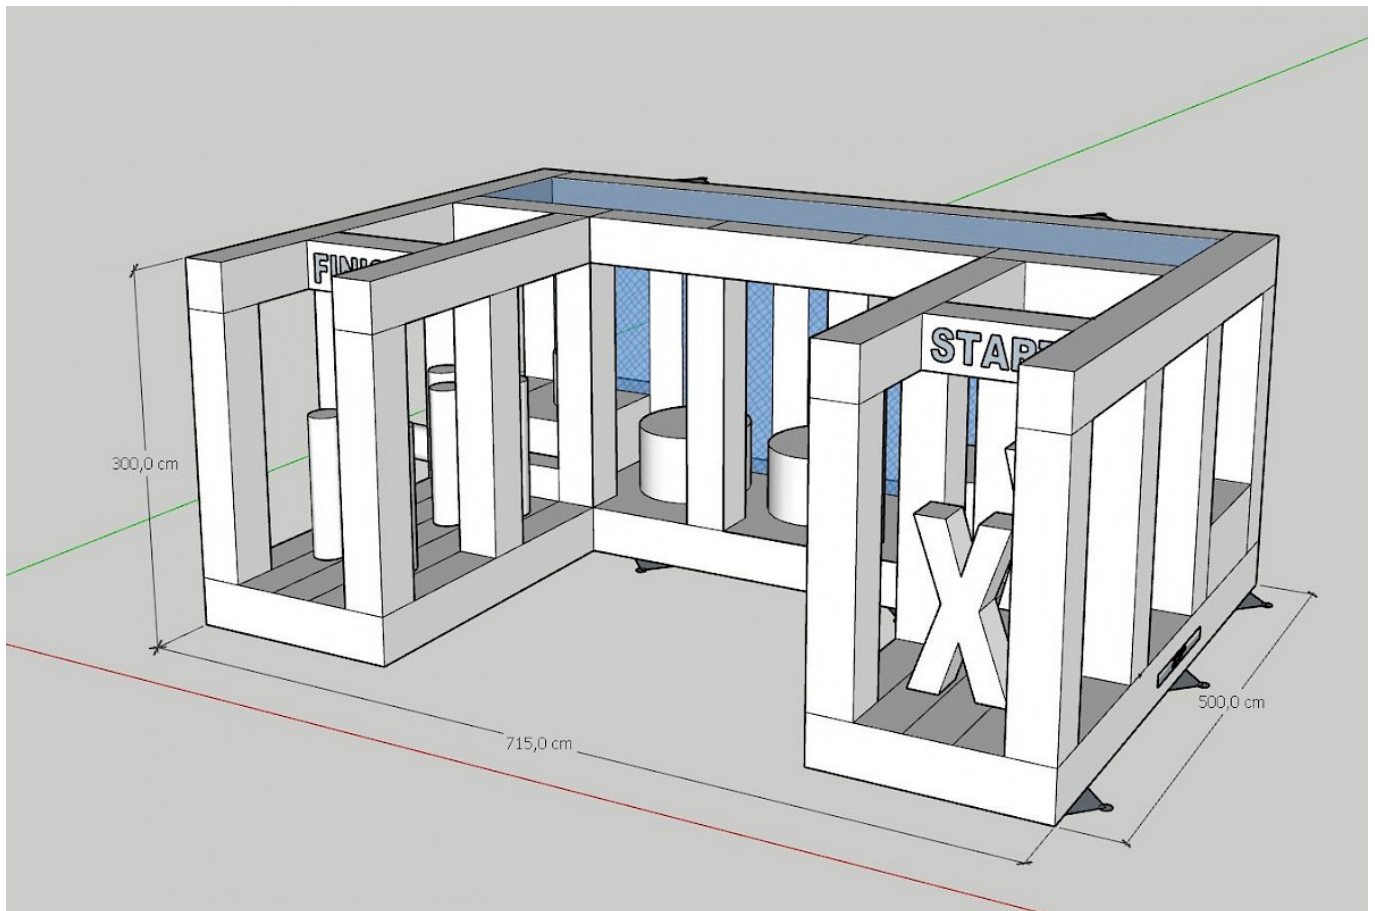

Parcours Gonflable Xtrem sur Mesure

Prix HT : € HT
Prix TTC : 0,00 € TTC

Ref : 0000

Caractéristiques :

- **Personnes pour l'installation** : 2 personnes
- **Poids** : 350 Kg
- **FABRICATION** : FRANCO/España
- **Certification RPII** : OUI / AIG
- **Capacité** : 2 par 2
- **Temps d'installation** : 30 mn
- **Garantie ASG34** : OUI SAV en France

- **Coutures** : Doubles & Quadruples coutures - fil anti/UV
- **PVC 630/650gr/m² - 23oz - Toile Ignifugée** : OUI
- **Déclaration Conformité NF EN 14960-1:2019** : Oui
- **LIVRAISON France Métropole (Suivi, Port & Emballage)** : Sur devis suivant dpt

- **Volume plié** : 2m³
- **Dimensions du jeu(PxLxH)** : 10.0x6.0x3.0

Livré avec :

[SOUFFLERIE/BLOWER Normes CE - 220v/16a - IP44 \(nombre et puissance adaptée au jeu\)](#)

[Kit REPARATIONS Structures Gonflables d ASG34](#)