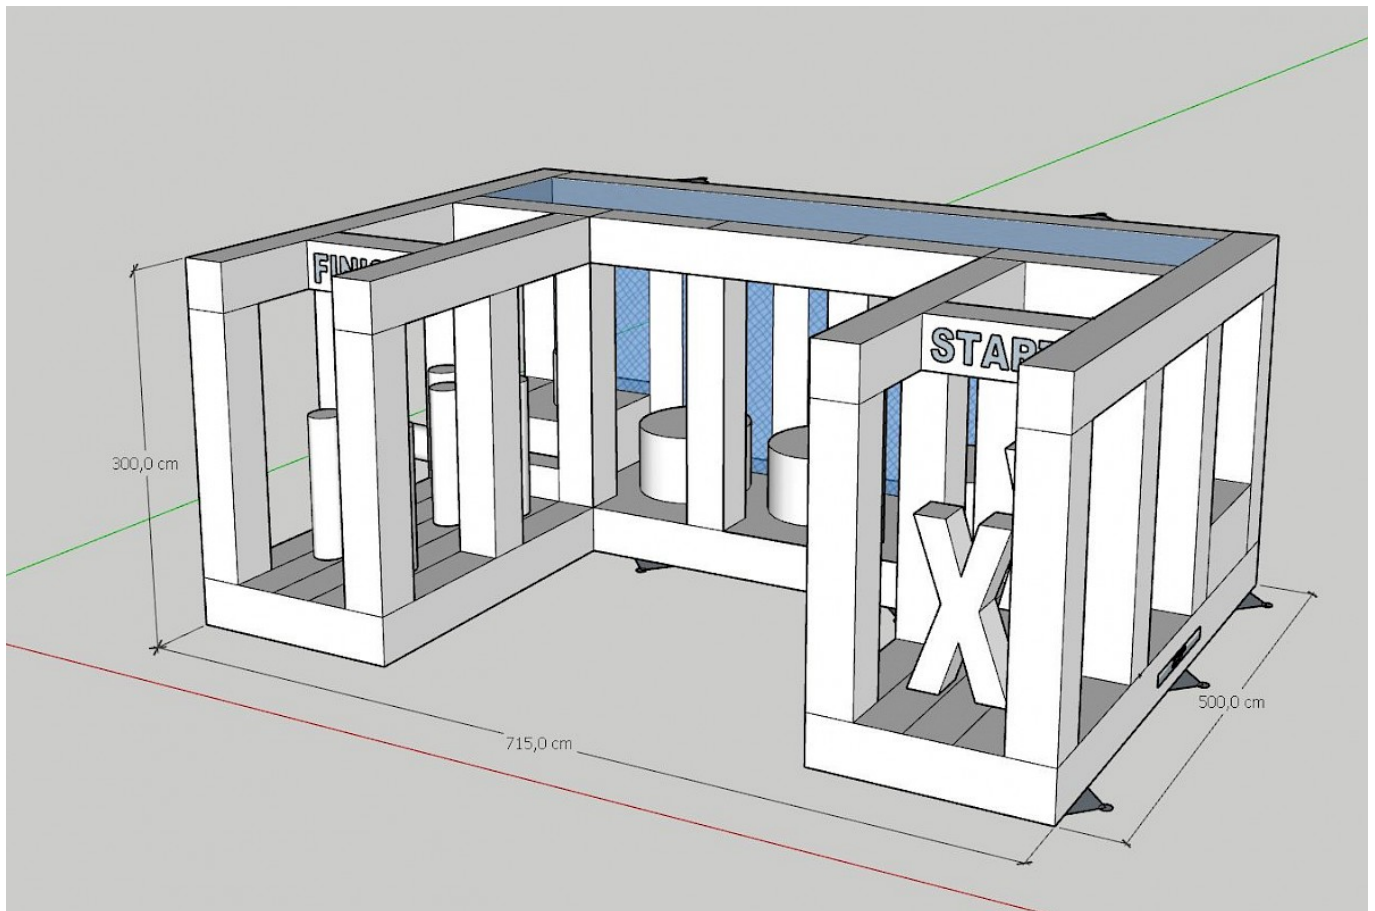

Parcours Gonflable Xtrem sur Mesure

Prix HT : € HT
Prix TTC : 0,00 € TTC

Ref : 0000

Caractéristiques :

- **Personnes pour l'installation** : 2 personnes
- **Poids** : 350 Kg
- **FABRICATION** : FRANCO/España
- **Certification RPII** : OUI / AIG
- **Capacité** : 2 par 2
- **Temps d'installation** : 30 mn
- **Garantie ASG34** : OUI SAV en France

- **Coutures** : Doubles & Quadruples coutures - fil anti/UV
- **PVC 650gr/m² - Classement au Feu M2** : Oui LNE France
- **Déclaration Conformité NF EN 14960-1:2019** : Oui
- **LIVRAISON France Métropole (Suivi, Port & Emballage)** : Sur devis suivant dpt

- **Volume plié** : 2m³
- **Dimensions du jeu(PxLxH)** : 10.0x6.0x3.0

Livré avec :

[SOUFFLERIE/BLOWER Normes CE - 220v/16a - IP44 \(nombre et puissance adaptée au jeu\)](#)

[Kit REPARATIONS Structures Gonflables d ASG34](#)