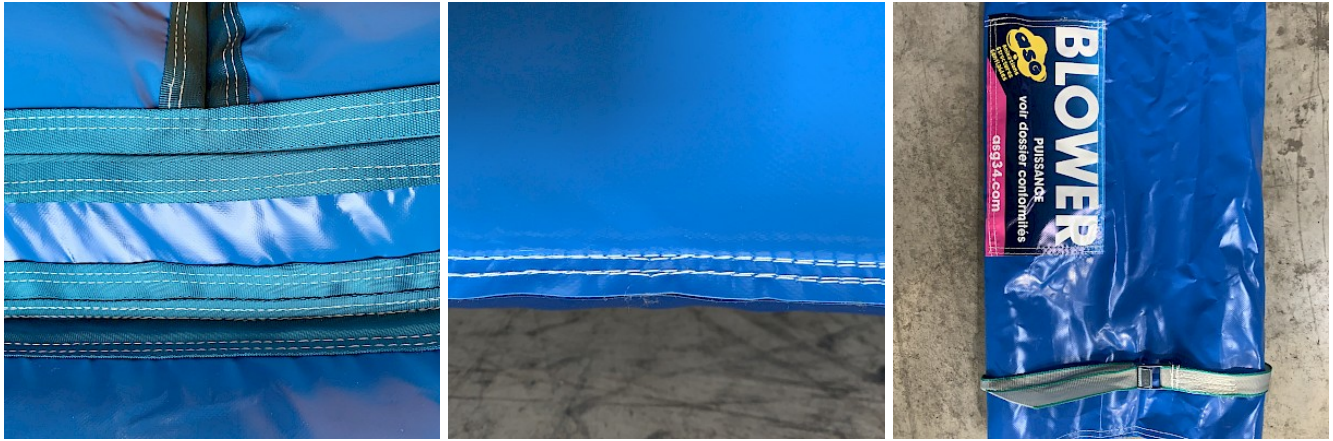

Vente et location d'animations et structures gonflables
04 67 210 745

Contact :

ASG 34
PAE Hélio-pôle 5 mail de la Méditerranée
34550 Bessan

Tél: 04 67 210 745
Mobile: 06 81 21 02 83
De 9h à 18h
contact@asg34.com