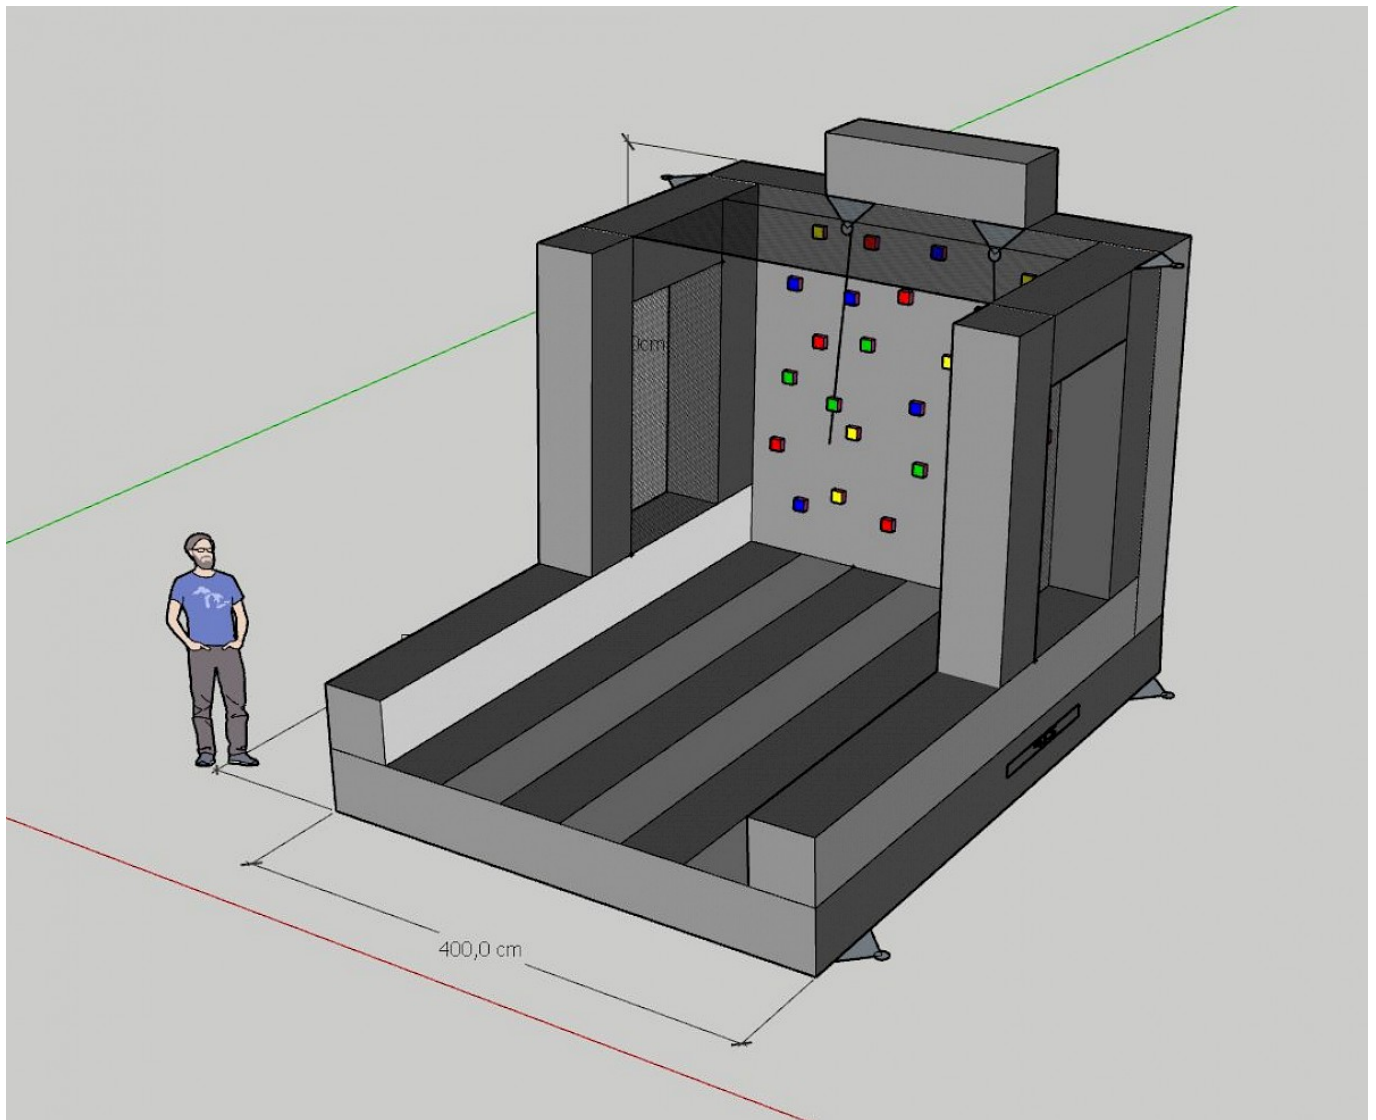

# Mur d'escalade Gonflable sur Mesure

Prix HT : € HT  
Prix TTC : 0,00 € TTC

Ref : 0000

## Caractéristiques :

- Temps d'installation : 30 mn
- Personnes pour l'installation : 1

- **Poids** : 100 Kg
  - **Capacité** : 2 par 2
  - **Âge** : 2 à 14 ans ans
  - **FABRICATION** : FRANCO/España
  - **Certification RPII** : OUI / AIG
  - **Garantie ASG34** : OUI SAV en France
  - **Coutures** : Doubles & Quadruples coutures - fil anti/UV
  - **Déclaration Conformité NF EN 14960-1:2019** : Oui
  - **PVC 650gr/m<sup>2</sup> - 23oz - Classement au Feu M2** : Oui LNE France
  - **LIVRAISON France Métropole (Suivi, Port & Emballage)** : Sur devis suivant dpt
- 
- **Volume plié** : 1,0 x 1,2
  - **Dimensions du jeu( PxLxH)** : 5.0x5.0

### Livré avec :

[SOUFFLERIE/BLOWER Normes CE - 220v/16a - IP44  
\(nombre et puissance adaptée au jeu\)](#)

[Kit REPARATIONS Structures Gonflables d ASG34](#)

[Crosses, Piquets d'ANCRAGE 50](#)

[SAC de Transport](#)