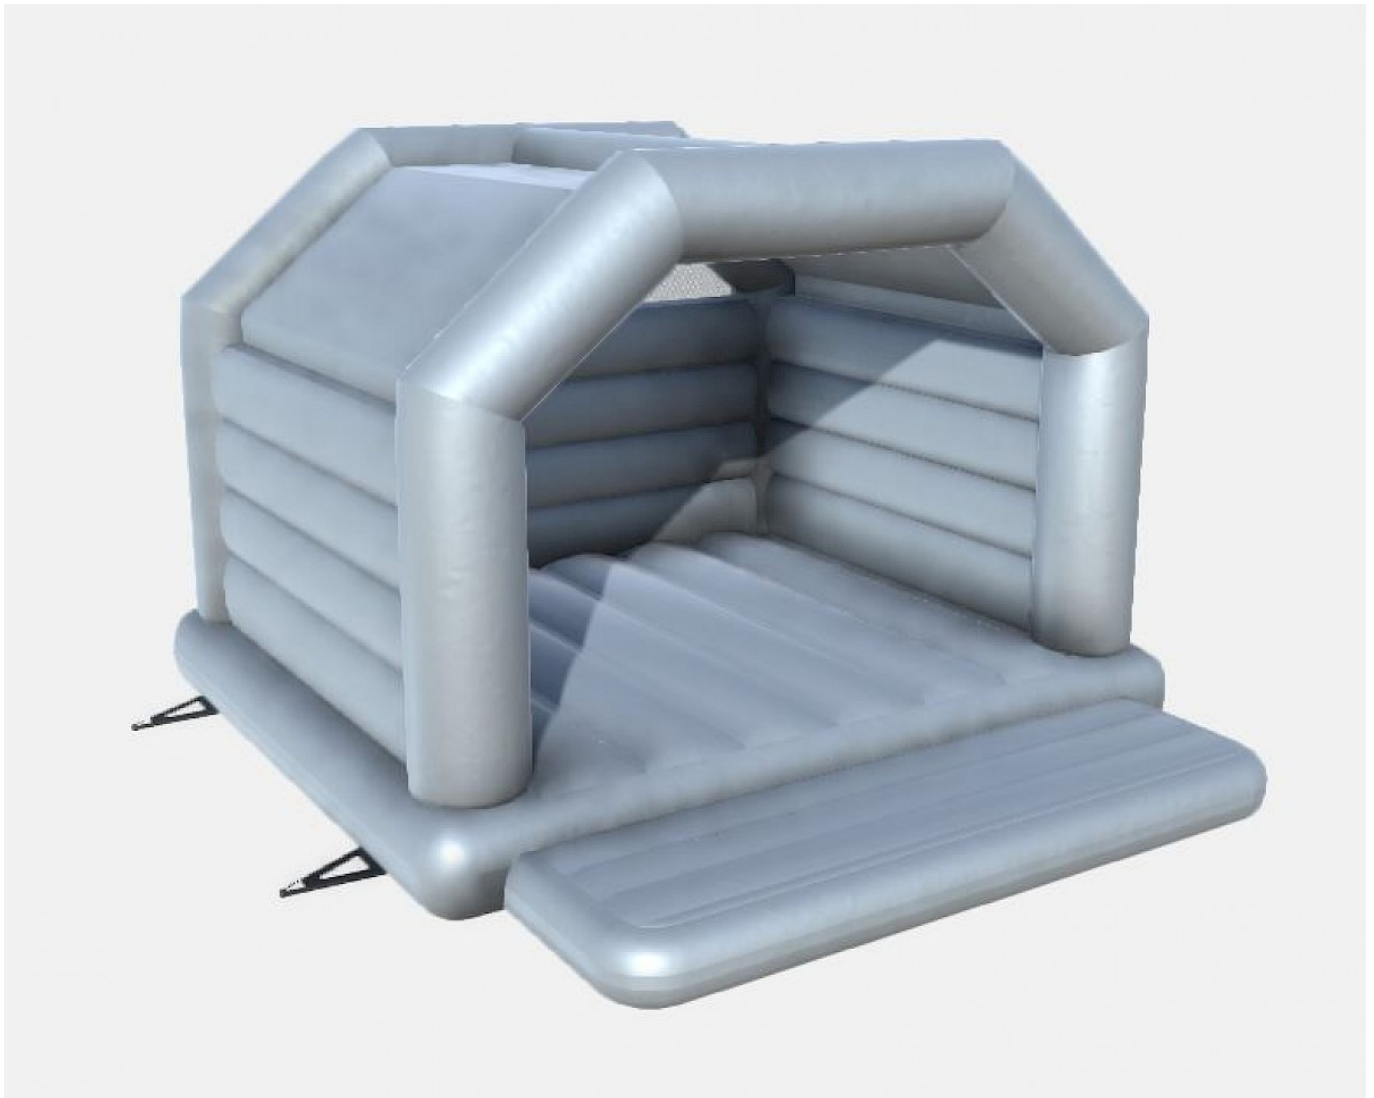

## Chateau Gonflable sur Mesure 6.2

Prix HT : € HT  
Prix TTC : 0,00 € TTC

Ref : 0000

### Caractéristiques :

---

- **Capacité** : 14-16-18 personnes
  - **Temps d'installation** : 30 mn
  - **Poids** : 220 Kg
-

- **FABRICATION** : FRANCO/España
- **Certification RPII** : OUI / AIG
- **Âge** : 2 à 12 ans
- **Personnes pour l'installation** : 1
- **Garantie ASG34** : OUI SAV en France
- **Coutures** : Doubles & Quadruples coutures - fil anti/UV
- **PVC 630/650gr/m<sup>2</sup> - 23oz - Toile Ignifugée** : OUI
- **Déclaration Conformité NF EN 14960-1:2019** : Oui
- **LIVRAISON France Métropole (Suivi, Port & Emballage)** : Sur devis suivant dpt
  
- **Volume plié** : 0,8 x 1,2
- **Dimensions du jeu( PxLxH)** : 6.2x5.2x4.5mH

## Livré avec :

[SOUFFLERIE/BLOWER Normes CE - 220v/16a - IP44 \(nombre et puissance adaptée au jeu\)](#)

[Kit REPARATIONS Structures Gonflables d ASG34](#)

[Crosses, Piquets d'ANCORAGE 42 cm](#)

[SAC de Transport](#)