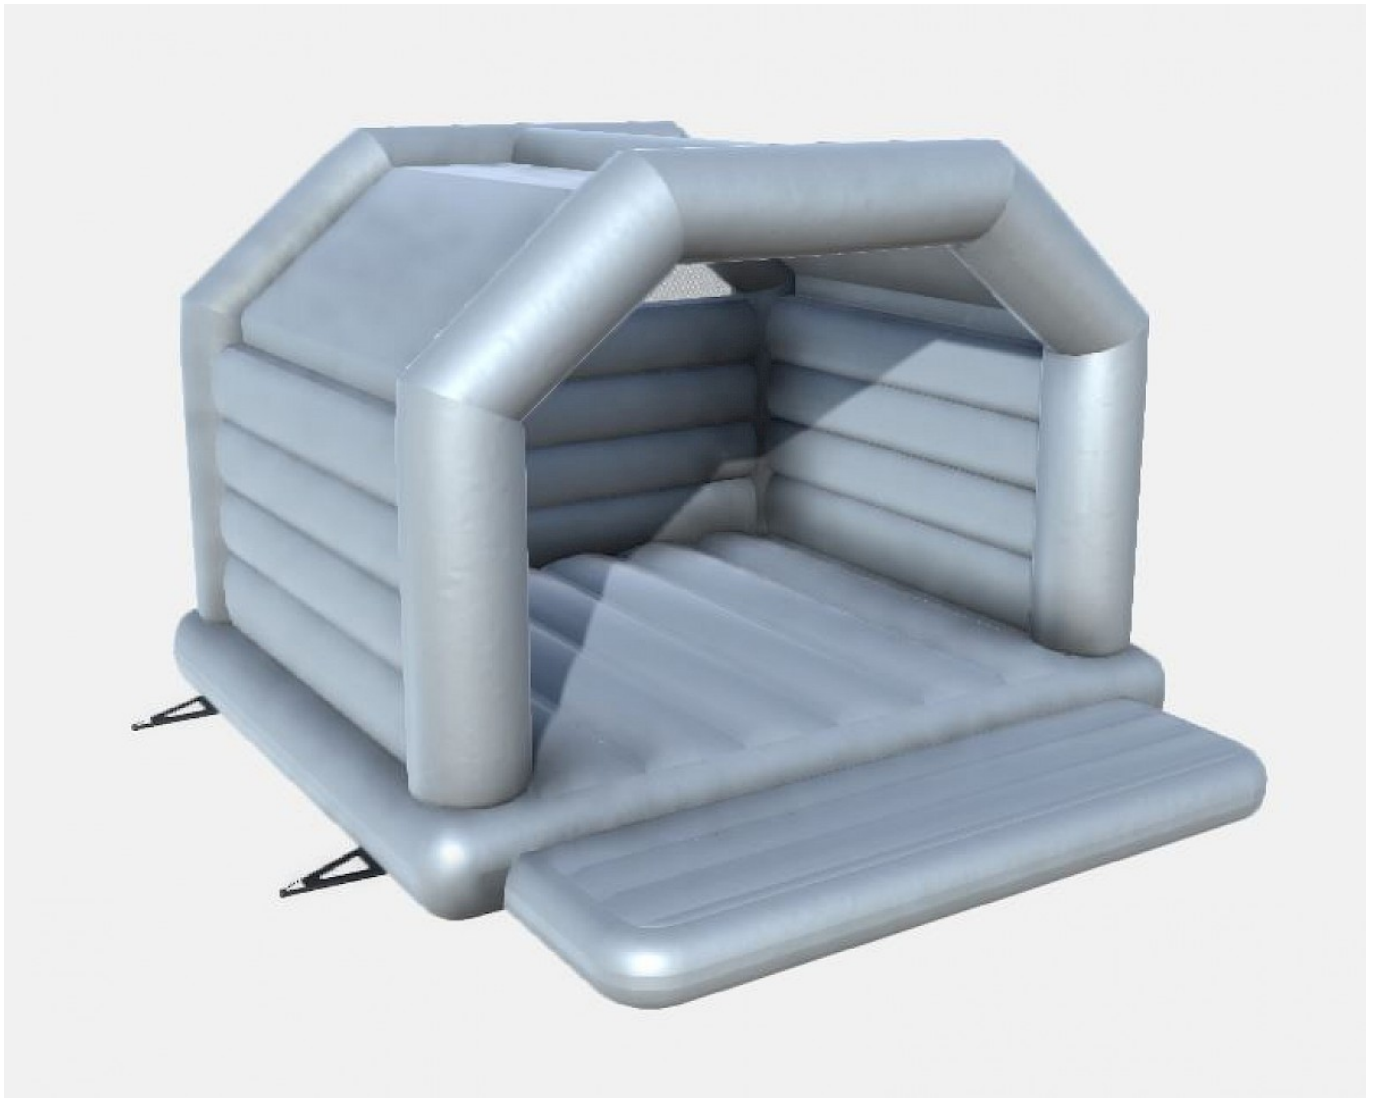

Chateau Gonflable sur Mesure 6.2

Prix HT : € HT
Prix TTC : 0,00 € TTC

Ref : 0000

Caractéristiques :

- **Capacité** : 14-16-18 personnes
 - **Temps d'installation** : 30 mn
 - **Poids** : 220 Kg
-

- **FABRICATION** : FRANCO/España
- **Certification RPII** : OUI / AIG
- **Âge** : 2 à 12 ans ans
- **Personnes pour l'installation** : 1
- **Garantie ASG34** : OUI SAV en France
- **Coutures** : Doubles & Quadruples coutures - fil anti/UV
- **PVC 650gr/m² - Classement au Feu M2** : Oui LNE France
- **Déclaration Conformité NF EN 14960-1:2019** : Oui
- **LIVRAISON France Métropole (Suivi, Port & Emballage)** : Sur devis suivant dpt

- **Volume plié** : 0,8 x 1,2
- **Dimensions du jeu(PxLxH)** : 6.2x5.2x4.5mH

Livré avec :

[SOUFFLERIE/BLOWER Normes CE - 220v/16a - IP44 \(nombre et puissance adaptée au jeu\)](#)

[Kit REPARATIONS Structures Gonflables d ASG34](#)

[DALLE de RÉCEPTION CLIPSABLE 2.6](#)

Description :

- Toile PVC 650g/m² EU / doubles faces
- Décor Peinture sans solvant par artiste peintre EN71-3
- Classé au Feu: M2 - France
- Kit réparation.
- Dossier conformités et d'utilisation / RPII
- Piquets/Crosse Fer Galva
- Soufflerie adaptée IP44/NF/CE garantie 1an
- Normes NF EN14960/mai2019
- Garantie ASG 2 ou 3 ans
- Made in EUROPE