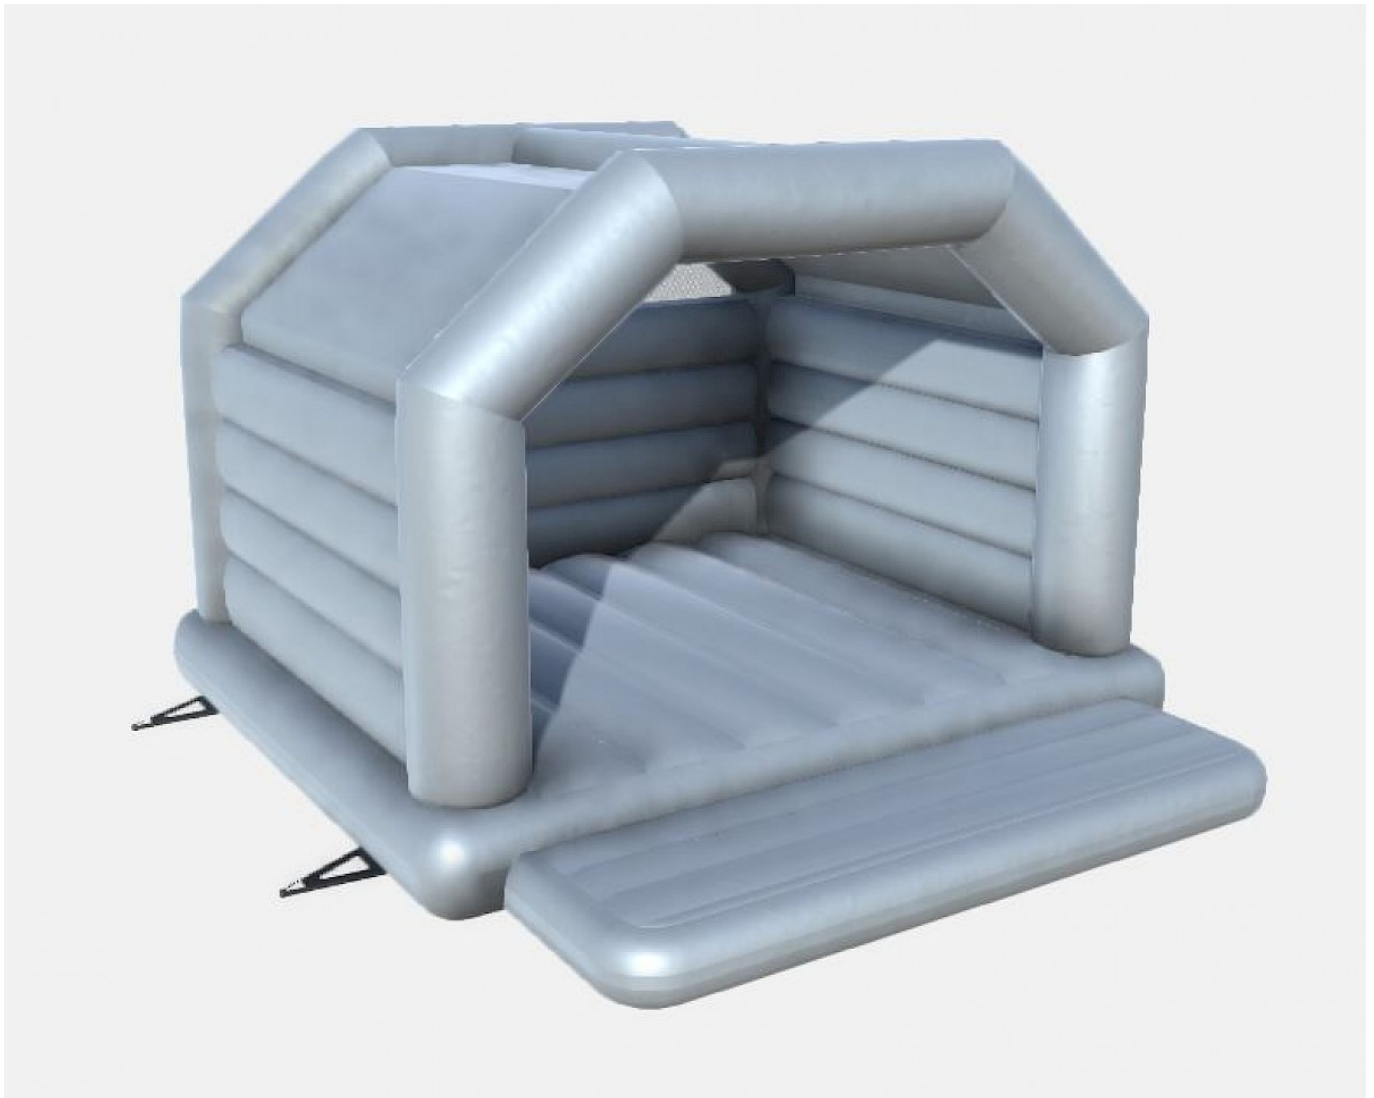

Chateau Gonflable sur Mesure 6.2

Prix HT : € HT
Prix TTC : 0,00 € TTC

Ref : 0000

Caractéristiques :

- **Capacité** : 14-16-18 personnes
 - **Temps d'installation** : 30 mn
 - **Poids** : 220 Kg
-

- **FABRICATION** : FRANCO/España
- **Certification RPII** : OUI / AIG
- **Âge** : 2 à 12 ans
- **Personnes pour l'installation** : 1
- **Garantie ASG34** : OUI SAV en France
- **Coutures** : Doubles & Quadruples coutures - fil anti/UV
- **PVC 630/650gr/m² - 23oz - Toile Ignifugée** : OUI
- **Déclaration Conformité NF EN 14960-1:2019** : Oui
- **LIVRAISON France Métropole (Suivi, Port & Emballage)** : Sur devis suivant dpt

- **Volume plié** : 0,8 x 1,2
- **Dimensions du jeu(PxLxH)** : 6.2x5.2x4.5mH

Livré avec :

[SOUFFLERIE/BLOWER Normes CE - 220v/16a - IP44 \(nombre et puissance adaptée au jeu\)](#)

[Kit REPARATIONS Structures Gonflables d ASG34](#)

[DALLE de RÉCEPTION CLIPSABLE 2.6](#)

Description :

- Toile PVC 650g/m² EU / doubles faces
- Décor Peinture sans solvant par artiste peintre EN71-3
- Classé au Feu: M2 - France
- Kit réparation.
- Dossier conformités et d'utilisation / RPII
- Piquets/Crosse Fer Galva
- Soufflerie adaptée IP44/NF/CE garantie 1an
- Normes NF EN14960/mai2019
- Garantie ASG 2 ou 3 ans
- Made in EUROPE