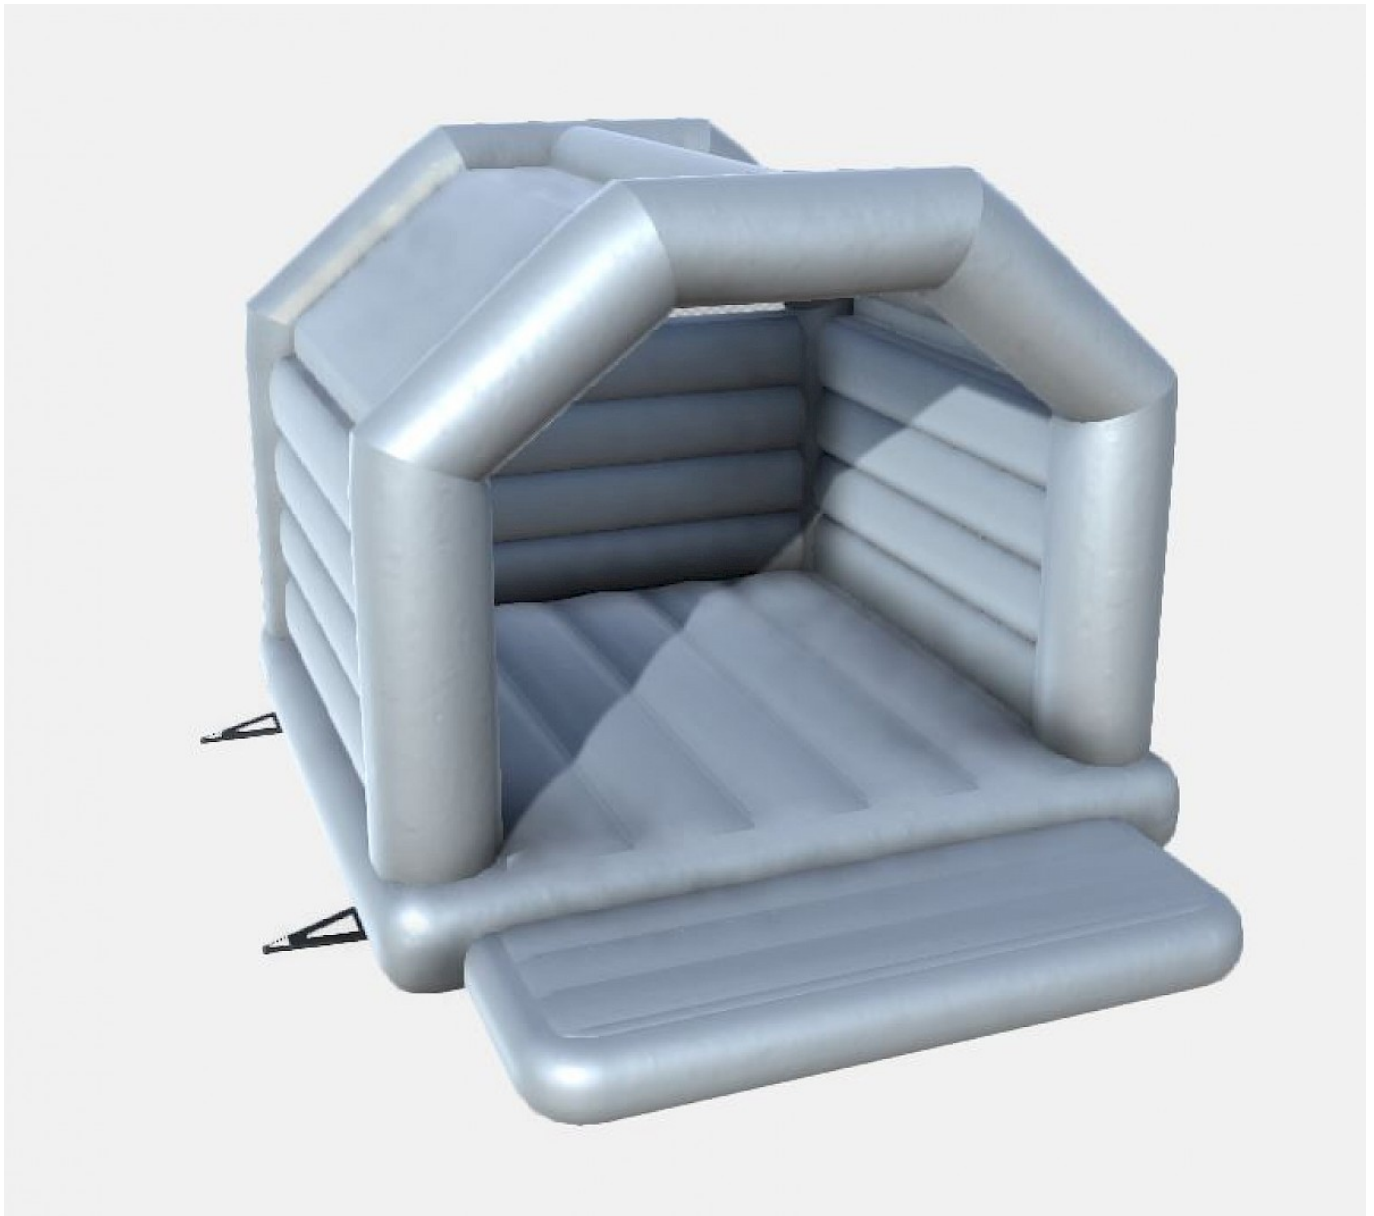

## Chateau Gonflable sur Mesure 5.2

Prix HT : 0 € HT  
Prix TTC : 0,00 € TTC

Ref : 0000

## Caractéristiques :

---

- **Temps d'installation** : 30 mn
  - **FABRICATION** : FRANCO/España
  - **Certification RPII** : OUI / AIG
  - **Âge** : 2 à 12 ans ans
  - **Capacité** : 8-10-12 personnes
  - **Poids** : 150 Kg
  - **Personnes pour l'installation** : 1
  - **Garantie ASG34** : OUI SAV en France
  - **Coutures** : Doubles & Quadruples coutures - fil anti/UV
  - **PVC 650gr/m<sup>2</sup> - Classement au Feu M2** : Oui LNE France
  - **Déclaration Conformité NF EN 14960-1:2019** : Oui
  - **LIVRAISON France Métropole (Suivi, Port & Emballage)** : Sur devis suivant dpt
- 
- **Volume plié** : 0,8 x 1,2
  - **Dimensions du jeu( PxLxH)** : 5.2x4.2x3.5mH

### Livré avec :

[SOUFFLERIE/BLOWER Normes CE - 220v/16a - IP44  
\(nombre et puissance adaptée au jeu\)](#)

[Kit REPARATIONS Structures Gonflables d ASG34](#)

[Crosses, Piquets d'ANCRAGE 50](#)

[SAC de Transport](#)