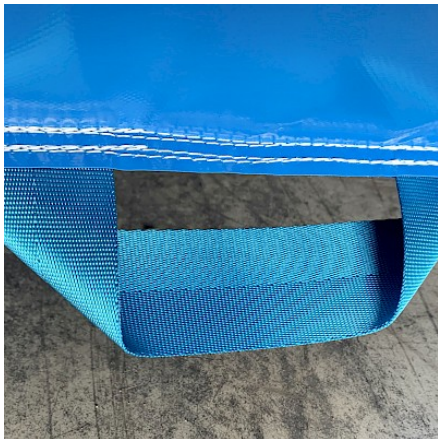

Contact :

ASG 34
PAE Hélio-pôle 5 mail de la Méditerranée
34550 Bessan

Tél: 04 67 210 745
Mobile: 06 81 21 02 83
De 9h à 18h
contact@asg34.com