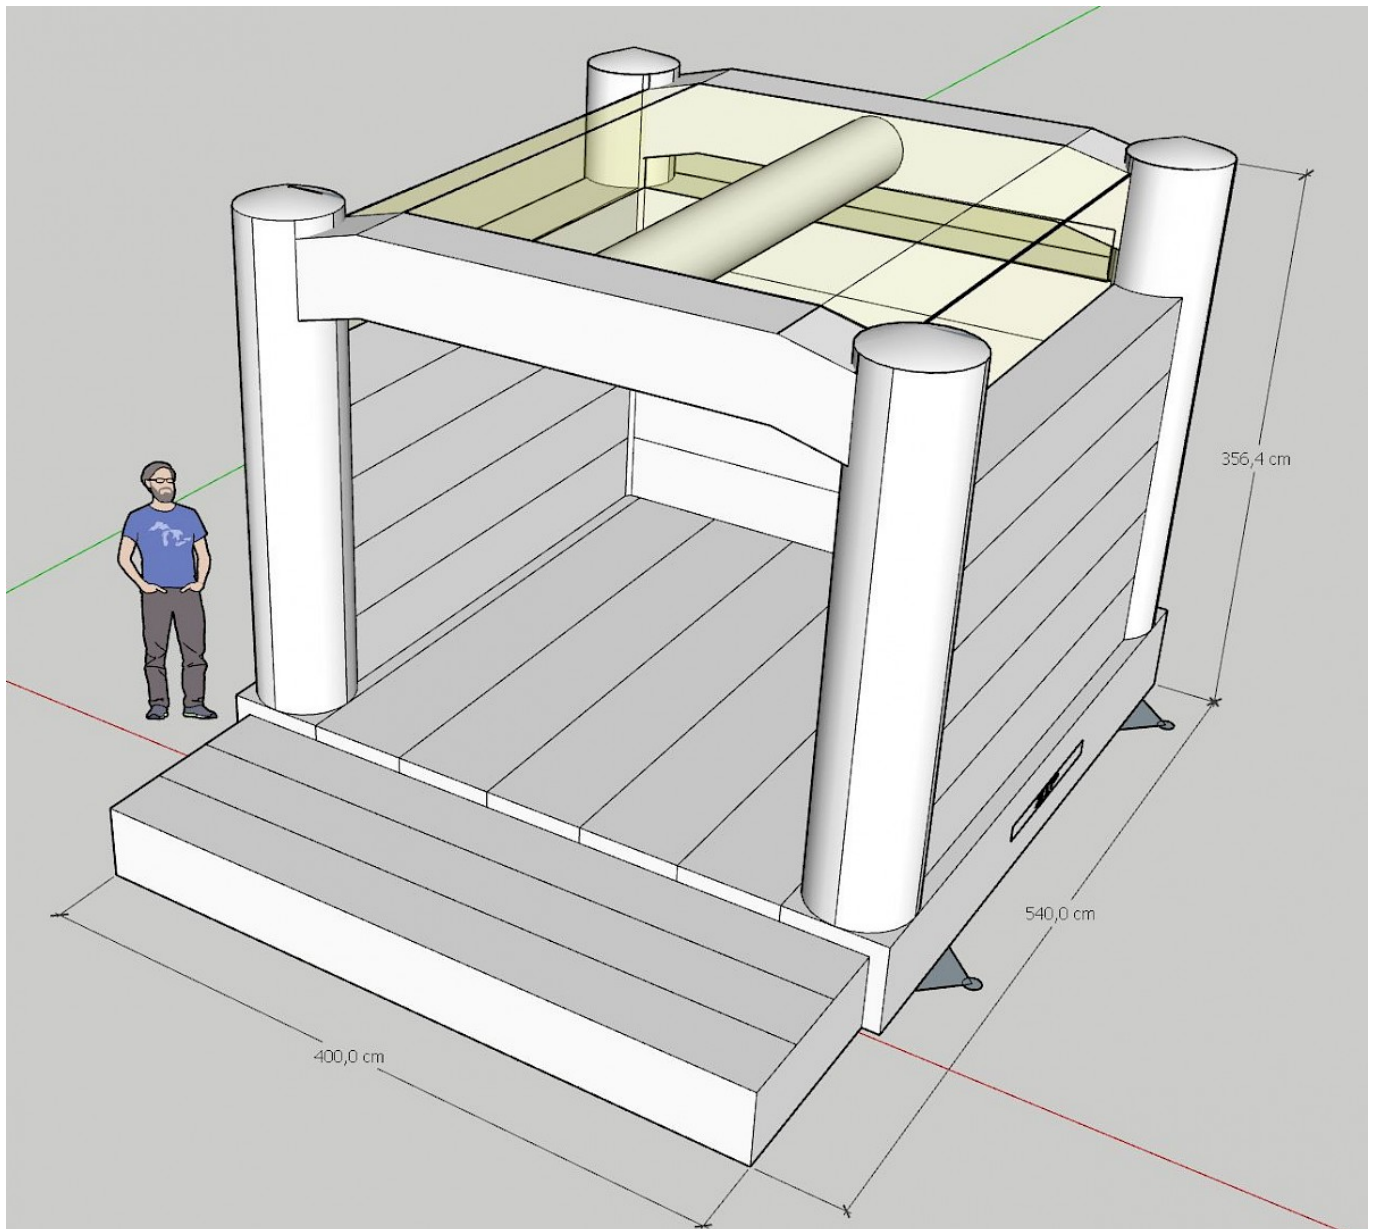

## Caractéristiques :

---

- **Certification RPII** : OUI / AIG
- **Âge** : 2 à 12 ans ans
- **Capacité** : 8-10-12 personnes
- **Poids** : 150 Kg
- **Personnes pour l'installation** : 1
- **Temps d'installation** : 15 mn
- **Garantie ASG34** : OUI SAV en France
- **Coutures** : Doubles & Quadruples coutures - fil anti/UV
- **PVC 650gr/m<sup>2</sup> - Classement au Feu M2** : Oui LNE France
- **Déclaration Conformité NF EN 14960-1:2019** : Oui
- **LIVRAISON France Métropole (Suivi, Port & Emballage)** : Sur devis suivant dpt
  
- **Volume plié** : 0,8 x 1,2
- **Dimensions du jeu (PxLxH)** : 5.x4.2x4.0
- **Dimensions nécessaires pour installer le jeu (PxLxH)** : 7.5x5.5x5.0

### Livré avec :

[SOUFFLERIE/BLOWER Normes CE - 220v/16a - IP44  
\(nombre et puissance adaptée au jeu\)](#)

[Kit REPARATIONS Structures Gonflables d ASG34](#)

[Crosses, Piquets d'ANCRAGE 50](#)

[SAC de Transport](#)