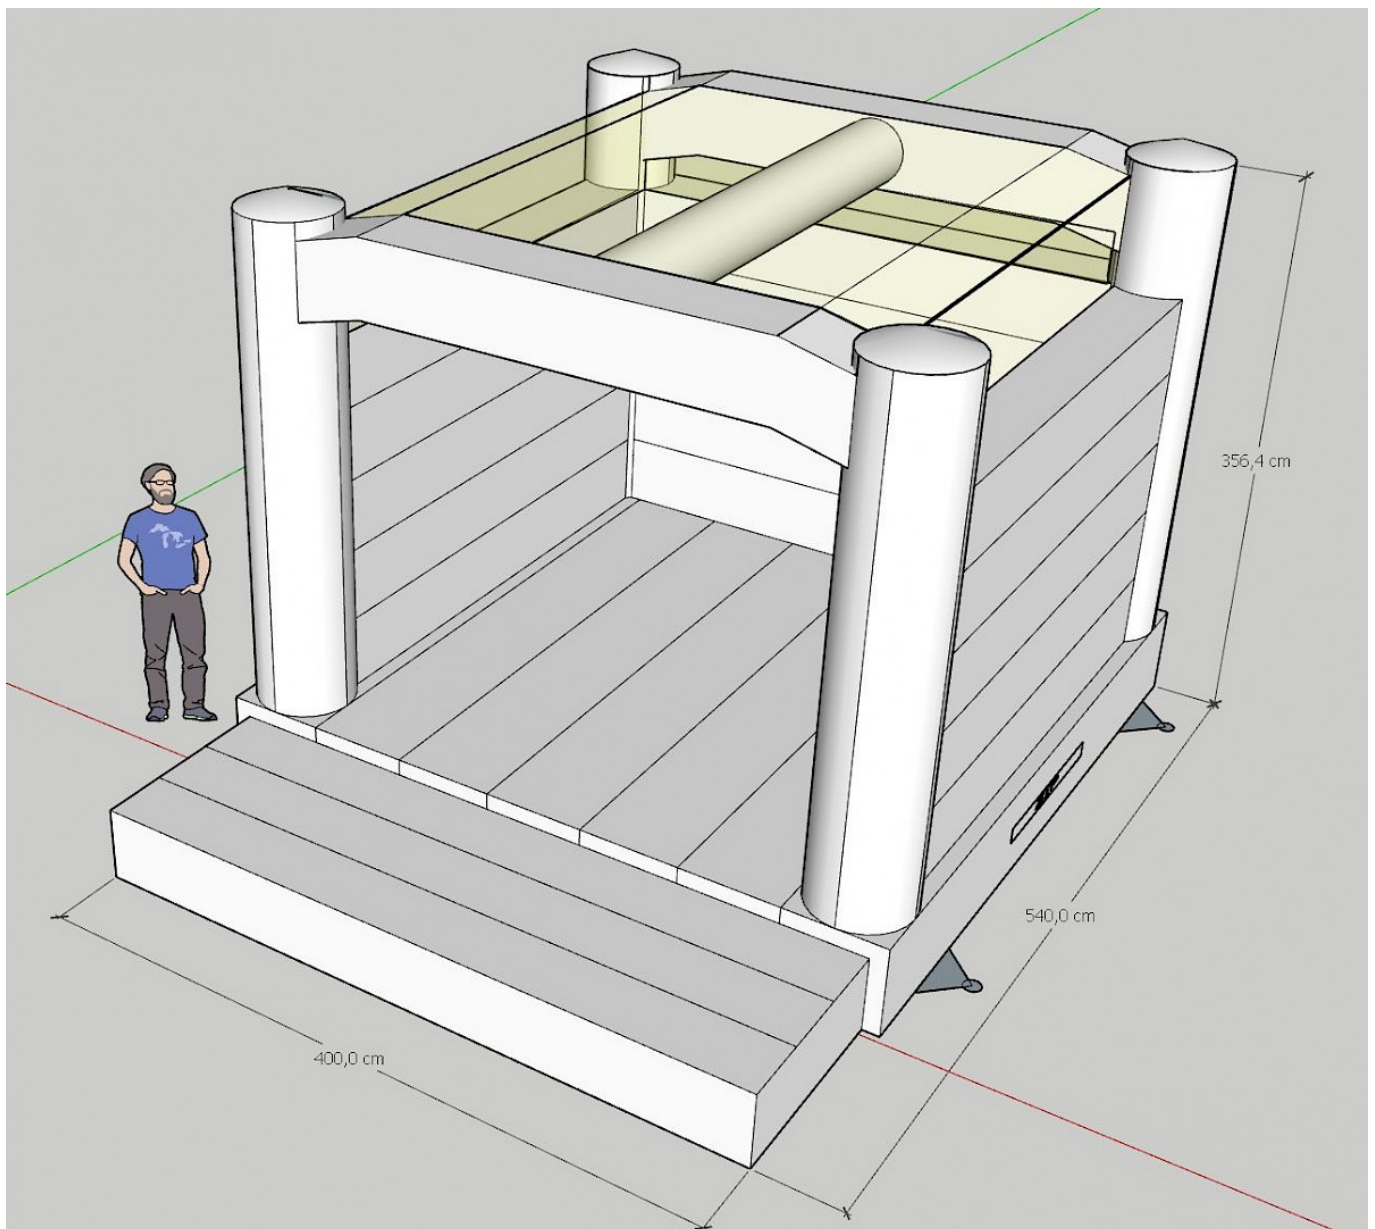

Château Gonflable sur Mesure T1

Prix HT : 0 € HT
Prix TTC : 0,00 € TTC

Ref : 0000

Caractéristiques :

- **Certification RPII** : OUI / AIG
- **Âge** : 2 à 12 ans
- **Capacité** : 8-10-12 personnes
- **Poids** : 150 Kg
- **Personnes pour l'installation** : 1
- **Temps d'installation** : 15 mn
- **Garantie ASG34** : OUI SAV en France
- **Coutures** : Doubles & Quadruples coutures - fil anti/UV
- **PVC 630/650gr/m² - 23oz - Toile Ignifugée** : OUI
- **Déclaration Conformité NF EN 14960-1:2019** : Oui
- **LIVRAISON France Métropole (Suivi, Port & Emballage)** : Sur devis suivant dpt

- **Volume plié** : 0,8 x 1,2
- **Dimensions du jeu (PxLxH)** : 5.x4.2x4.0
- **Dimensions nécessaires pour installer le jeu (PxLxH)** : 7.5x5.5x5.0

Livré avec :

[SOUFFLERIE/BLOWER Normes CE - 220v/16a - IP44
\(nombre et puissance adaptée au jeu\)](#)

[Kit REPARATIONS Structures Gonflables d ASG34](#)

[Crosses, Piquets d'ANCRAGE 42 cm](#)

[SAC de Transport](#)

[DOSSIER de Conformités & NOTICE d'Utilisation](#)

En option :

[SERVICE ASG Hivernage Maintenance SAV](#)

[PRO CLEAN Nettoyant Spécial PVC](#)

[SAC de LEST Pour Structure Gonflable NEW!](#)

[DALLE de RÉCEPTION CLIPSABLE 2.6](#)

Description :

- Toile PVC 650g/m² EU / doubles faces
- Décor Peinture sans solvant par artiste peintre EN71-3
- Classé au Feu: M2 - France
- Kit réparation.
- Dossier conformités et d'utilisation / RPII
- Piquets/Crosse Fer Galva
- Soufflerie adaptée IP44/NF/CE garantie 1an
- Normes NF EN14960/mai2019
- Garantie ASG 2 ou 3 ans
- Made in EUROPE