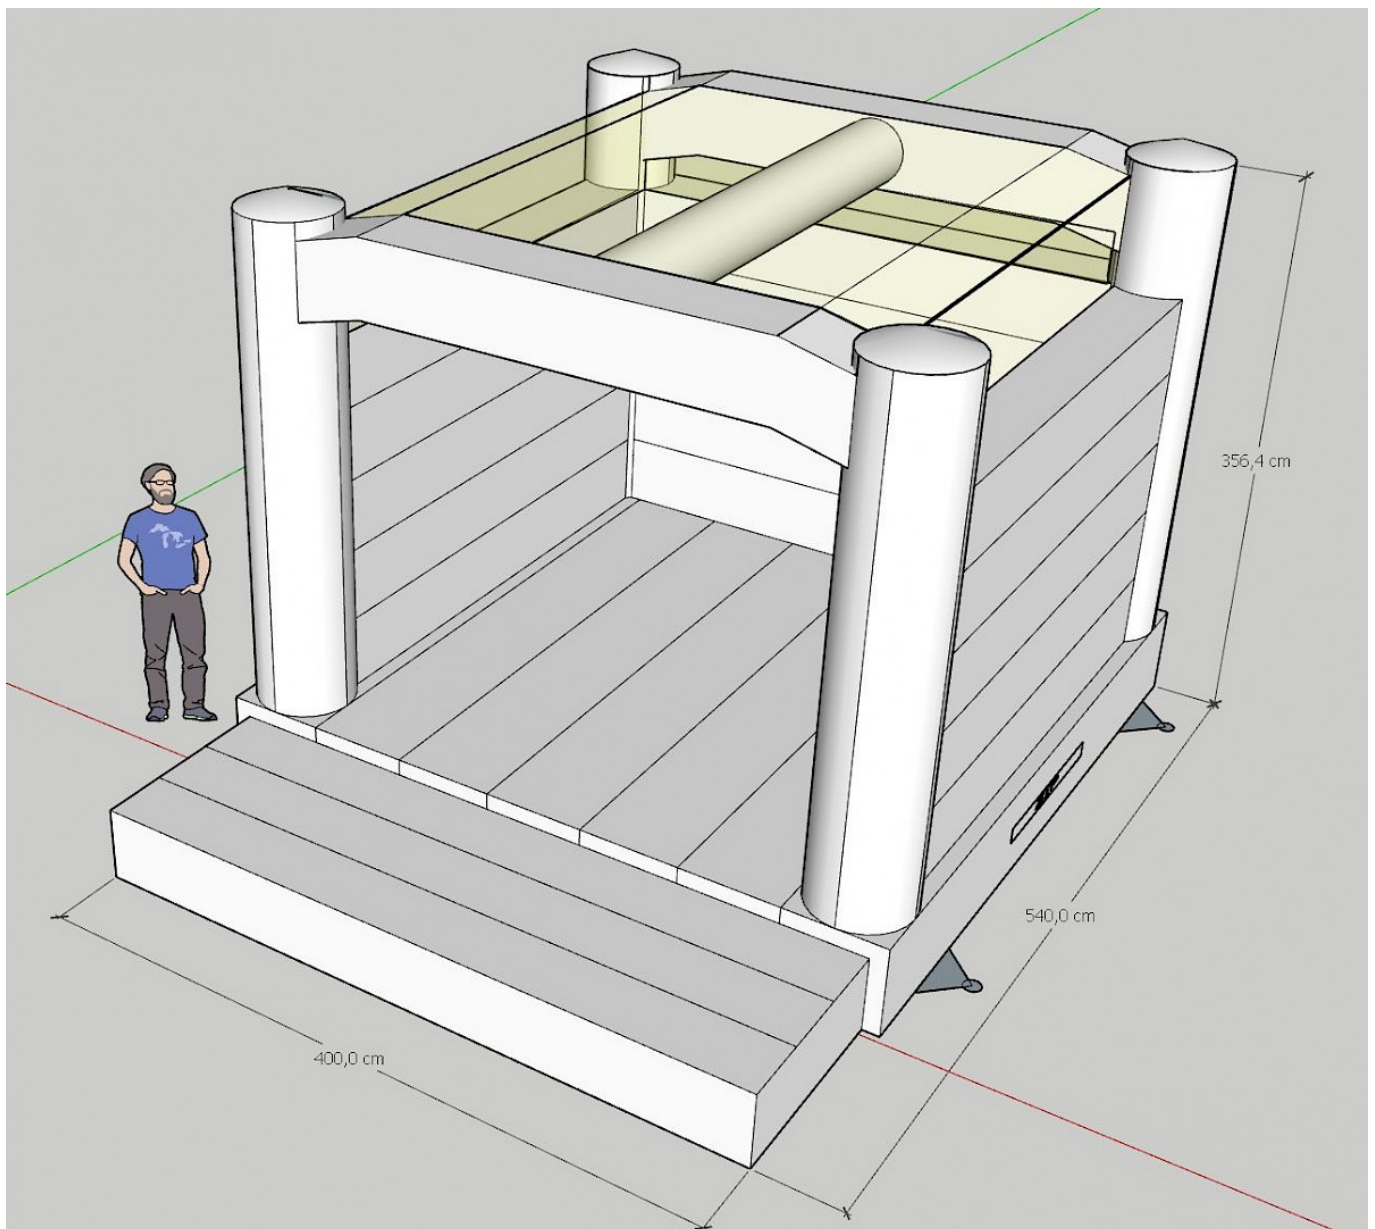

Château Gonflable sur Mesure T1

Prix HT : 0 € HT
Prix TTC : 0,00 € TTC

Ref : 0000

Caractéristiques :

- **Certification RPII** : OUI / AIG
- **Âge** : 2 à 12 ans
- **Capacité** : 8-10-12 personnes
- **Poids** : 150 Kg
- **Personnes pour l'installation** : 1
- **Temps d'installation** : 15 mn
- **Garantie ASG34** : OUI SAV en France
- **Coutures** : Doubles & Quadruples coutures - fil anti/UV
- **PVC 630/650gr/m² - 23oz - Toile Ignifugée** : OUI
- **Déclaration Conformité NF EN 14960-1:2019** : Oui
- **LIVRAISON France Métropole (Suivi, Port & Emballage)** : Sur devis suivant dpt

- **Volume plié** : 0,8 x 1,2
- **Dimensions du jeu (PxLxH)** : 5.x4.2x4.0
- **Dimensions nécessaires pour installer le jeu (PxLxH)** : 7.5x5.5x5.0

Livré avec :

[SOUFFLERIE/BLOWER Normes CE - 220v/16a - IP44 \(nombre et puissance adaptée au jeu\)](#)

[Kit REPARATIONS Structures Gonflables d ASG34](#)

[Crosses, Piquets d'ANCRAGE 42 cm](#)

[SAC de Transport](#)

[DOSSIER de Conformités & NOTICE d'Utilisation](#)

En option :

[SERVICE ASG Hivernage Maintenance SAV](#)

[PRO CLEAN Nettoyant Spécial PVC](#)

[SAC de LEST Pour Structure Gonflable NEW!](#)

[DALLE de RÉCEPTION CLIPSABLE 2.6](#)

Description :

- Toile PVC 650g/m² EU / doubles faces
- Décor Peinture sans solvant par artiste peintre EN71-3
- Classé au Feu: M2 - France
- Kit réparation.
- Dossier conformités et d'utilisation / RPII
- Piquets/Crosse Fer Galva
- Soufflerie adaptée IP44/NF/CE garantie 1an
- Normes NF EN14960/mai2019
- Garantie ASG 2 ou 3 ans
- Made in EUROPE