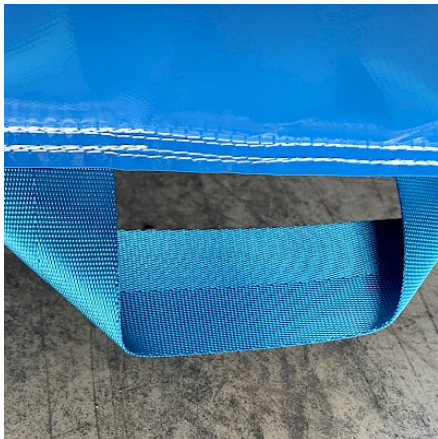

Contact :

ASG 34
PAE HélioPôle 5 mail de la Méditerranée
34550 Bessan

Tél: 04 67 210 745
Mobile: 06 81 21 02 83
De 9h à 18h
contact@asg34.com