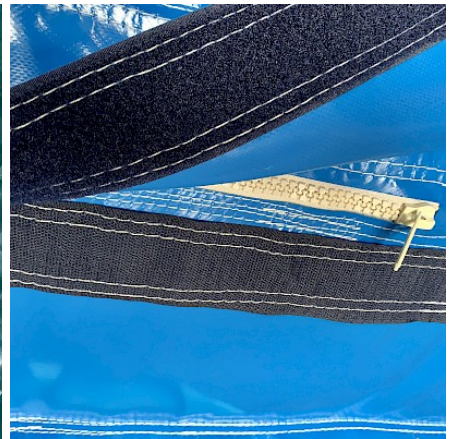

Contact :

ASG 34
PAE Hélio-pôle 5 mail de la Méditerranée
34550 Bessan

Tél: 04 67 210 745
Mobile: 06 81 21 02 83
De 9h à 18h
contact@asg34.com