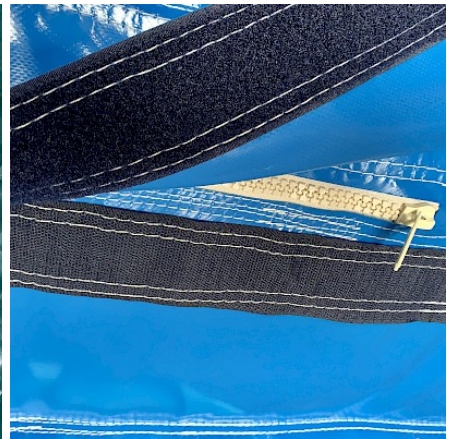

Contact :

ASG 34
PAE HélioPôle 5 mail de la Méditerranée
34550 Bessan

Tél: 04 67 210 745
Mobile: 06 81 21 02 83
De 9h à 18h
contact@asg34.com