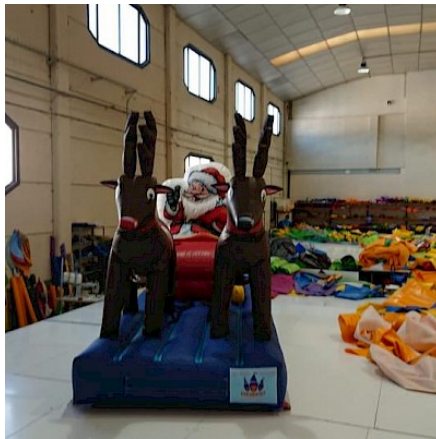

STRUCTURES D'UTILISATION ET DE SECURITE D'UNE STRUCTURE GONFLABLE

Use and safety instructions notice of the inflatable - Normas de uso de una estructura hinchable

Ne pas chahuter / Do not heckle / No molestar

Pirouettes, cascades interdites / Spins, acrobatics prohibited

Interdiction de grimper: s'asseoir sur les murs / Prohibited to climb or sit on the walls

Attention aux plus petits / Beware of younger / Cuidado con los niños más pequeños

- Ne pas utiliser en cas de pluie / Do not use under the rain
- Supervision de la structure / Supervision of the structure
- Eviter le jeu en cas de dégonflement / Avoid play in case of deflation
- Souffler sur le bricolage / Do not blow on the structure
- Intervention, modification, réparation à faire effectuer par une entreprise spécialisée / Intervention, modification, repair to be done carried out by a specialized company
- Contrôle de routine à la charge de l'utilisateur / Routine control by the user

NF EN 14960-1:2019

jeu, taille et capacité d'accueil du jeu	Jeu fabriqué en accord avec la NORME NF EN 14960-1:2019
3 cm) à 6 ans (115 cm) :	Classement au feu M
6 cm) à 10 ans (140 cm) :	
10 cm) à 14 ans (160 cm) :	

Norme NF EN 14960-1:2019

N° DE SERIE :
Serial number / N° de serie

ANNEE :
Year / Ano

CERTIFICAT DE CONFORMITÉ
NORME NF EN 14 960 : 2019

Certificat no : 2020.04.13.171

Numéro de série :
Serial number / N° de serie

Année de fabrication :
Year / Ano

Titre de structure :
Title of structure

Etat :
State

Fournisseur / Fabricant :
Supplier / Manufacturer

La structure gonflable, en l'état, est conforme aux exigences de fabrication selon la norme NF EN 14 960 : 2019.

Caractéristiques de la structure : 03 avril 2020.

Logo TPI

Logo API