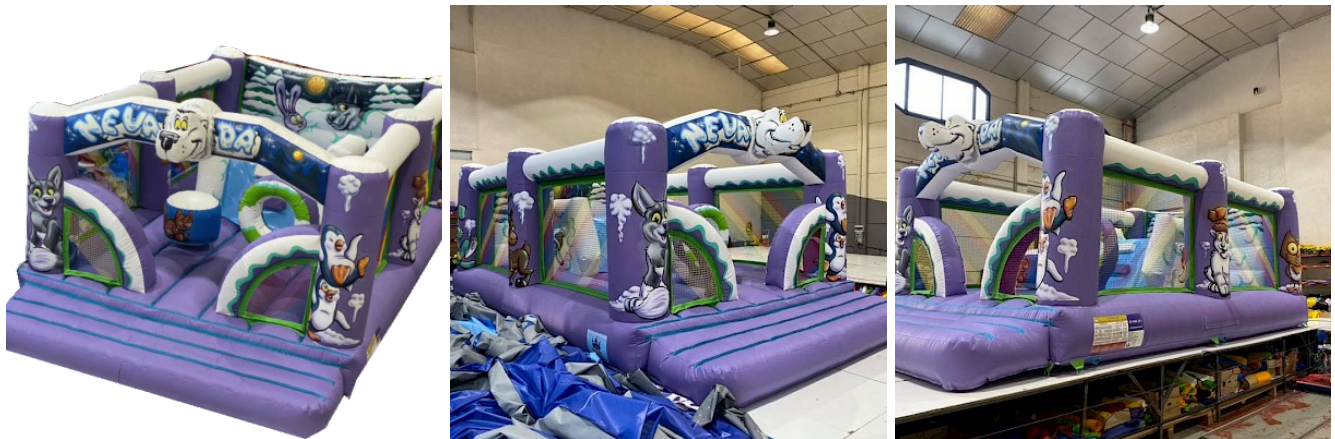

Une conception de jeux gonflables signée ASG34

Chaque projet est pensé et développé par nos experts pour offrir des structures uniques et personnalisées, adaptées aux besoins de nos clients : parcs de loisirs, loueurs, forains, hôtellerie de plein air, campings, associations et professionnels. Nous proposons une large gamme de structures : châteaux, toboggans, multi-plays, jeux sportifs, attractions, structures décoratives et publicitaires. Une traçabilité totale des matériaux.

Nous sélectionnons rigoureusement nos matériaux et nous assurons une traçabilité complète, garantissant des PVC résistants, des peintures sans solvant, fil anti UV... composants conformes aux normes européennes. Un accompagnement sur-mesure.

Depuis 2002, nous accompagnons nos clients avec un service fiable et réactif, de la conception à la livraison, en passant par la personnalisation, la certification et le suivi de maintenance. Avec des nouveautés tout au long de l'année, ASG34 s'engage à proposer les meilleures solutions gonflables du marché.