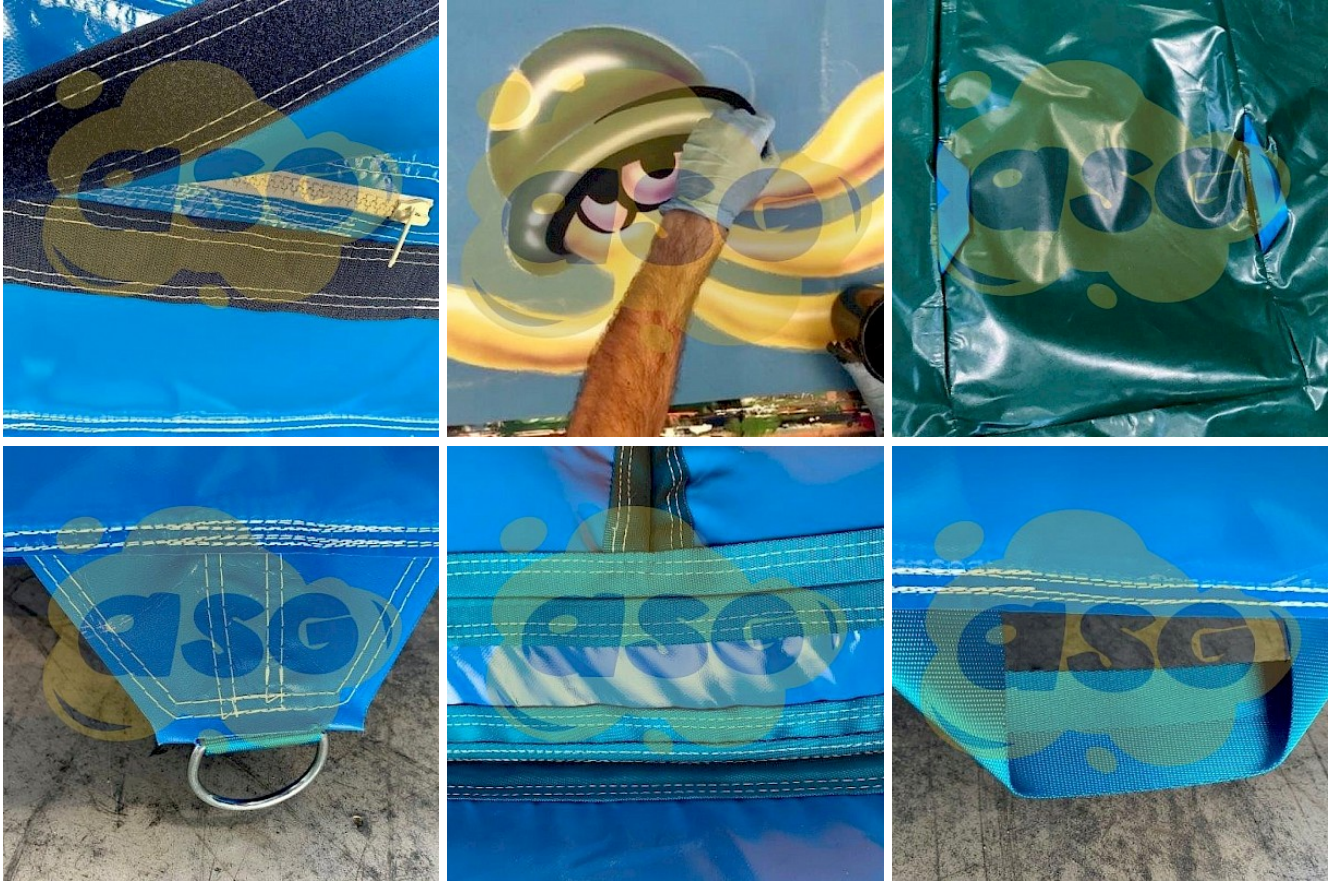

Vente et location d'animations et structures gonflables
04 67 210 745

Contact :

ASG 34
PAE Hélio-pôle 5 mail de la Méditerranée
34550 Bessan

Tél: 04 67 210 745
Mobile: 06 81 21 02 83
De 9h à 18h
contact@asg34.com