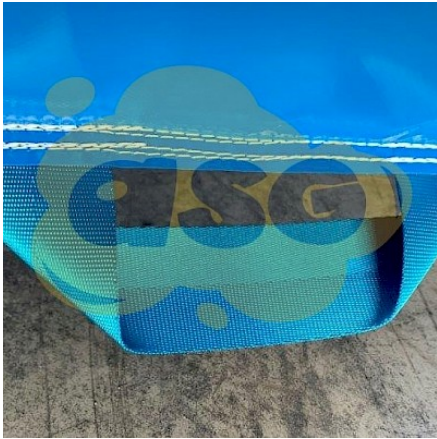

Contact :

ASG 34
PAE Hélio-pôle 5 mail de la Méditerranée
34550 Bessan

Tél: 04 67 210 745
Mobile: 06 81 21 02 83
De 9h à 18h
contact@asg34.com