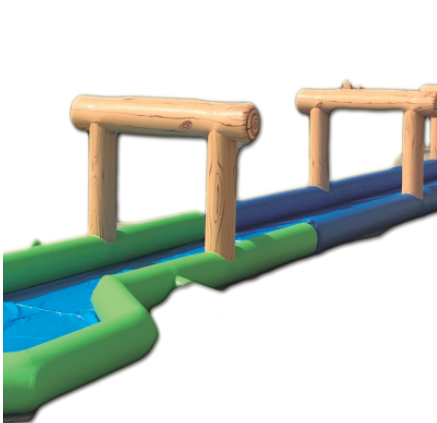

Une conception signée ASG34

Chaque projet est pensé et développé par nos experts pour offrir des structures uniques et personnalisées, adaptées aux besoins de nos clients : parcs de loisirs, loueurs, forains, hôtellerie de plein air, campings, associations et professionnels. Nous proposons une large gamme de structures : châteaux, toboggans, multi-plays, jeux sportifs, attractions, structures décoratives et publicitaires. Une traçabilité totale des matériaux

Nous sélectionnons rigoureusement nos matériaux et nous assurons une traçabilité complète, garantissant des PVC résistants, des peintures sans solvant, fil anti UV... composants conformes aux normes européennes. Un accompagnement sur-mesure Depuis 2002, nous accompagnons nos clients avec un service fiable et réactif, de la conception à la livraison, en passant par la personnalisation, la certification et le suivi de maintenance. Avec des nouveautés tout au long de l'année, ASG34 s'engage à proposer les meilleures solutions gonflables du marché.