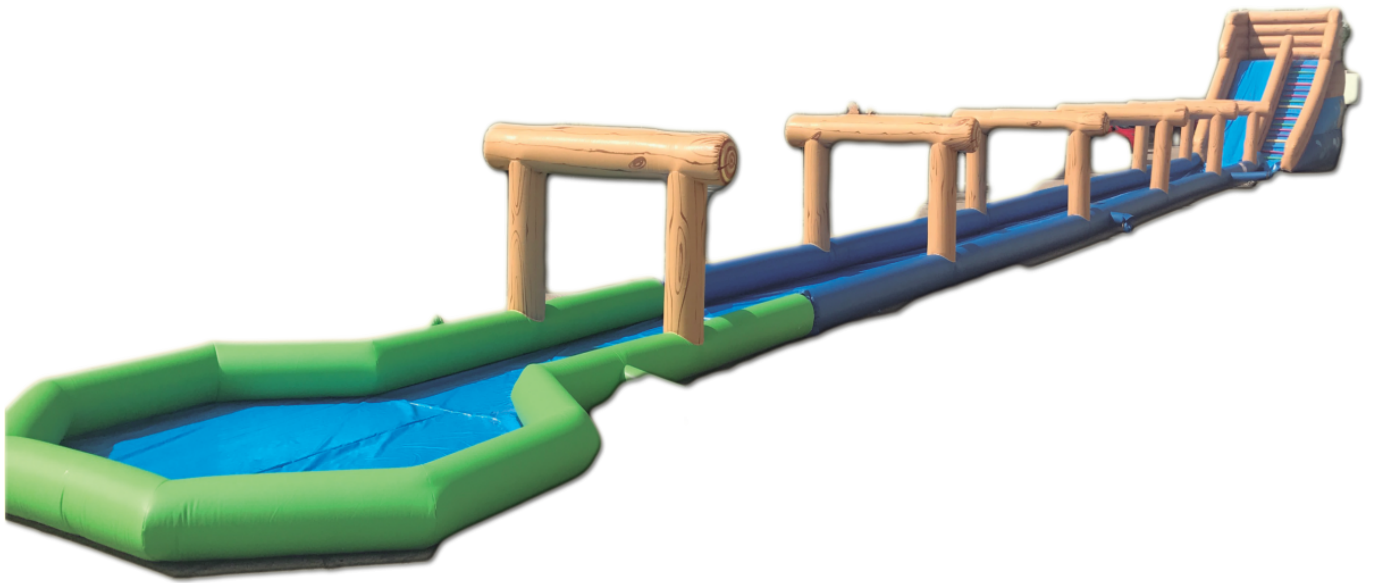

Toboggan + "Ventriglisse SuperGlisse STREET"

Prix HT : 9705 € HT

Prix TTC : 11 646,00 € TTC

Ref : Vdie101

Caractéristiques :

- **Âge** : 3 à 77 ans
- **Capacité** : 2 par 2
- **Temps d'installation** : 60 mn
- **Poids** : 400 Kg
- **Personnes pour l'installation** : 2 personnes
- **Certification RPII** : OUI / AIG
- **Garantie ASG34** : OUI SAV en France
- **Coutures** : Doubles & Quadruples coutures - fil anti/UV
- **FABRICATION** : FRANCO/España
- **DECORS** : Peinture à la main sans solvant
- **CREATION/CONCEPTION ASG34** : OUI
- **PVC 650gr/m² - 23oz - Classement au Feu M2** : Oui LNE France

- Déclaration Conformité NF EN 14960-1:2019 : Oui
- LIVRAISON France Métropole (Suivi, Port & Emballage) : Sur devis suivant dpt
- Volume plié : 3m³
- Dimensions du jeu (PxLxH) : 60.0 x 5.0 x 6.0
- Dimensions nécessaires pour installer le jeu (PxLxH) : 70.0 x 6.0 x 6.0

[Crosses, Piquets d'ANCORAGE 50](#)

[Panneau de SECURITE en 3 langues](#)

En option :

[BACHE DE PROTECTION Pour Structure Gonflable 6/10/240gm²](#)

[CAISSON de Protection Soufflerie Souple](#)

[DALLE TAPIS de RÉCEPTION CLIPSABLE 2.1](#)