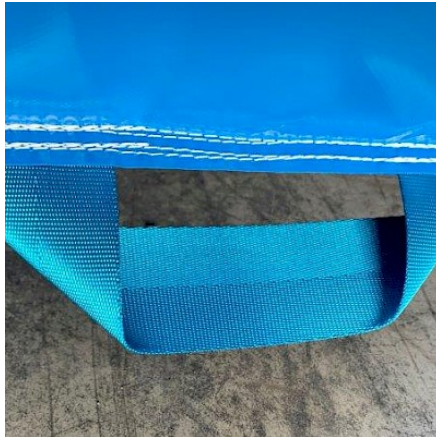

Contact :

ASG 34
PAE Hélio-pôle 5 mail de la Méditerranée
34550 Bessan

Tél: 04 67 210 745
Mobile: 06 81 21 02 83
De 9h à 18h
contact@asg34.com