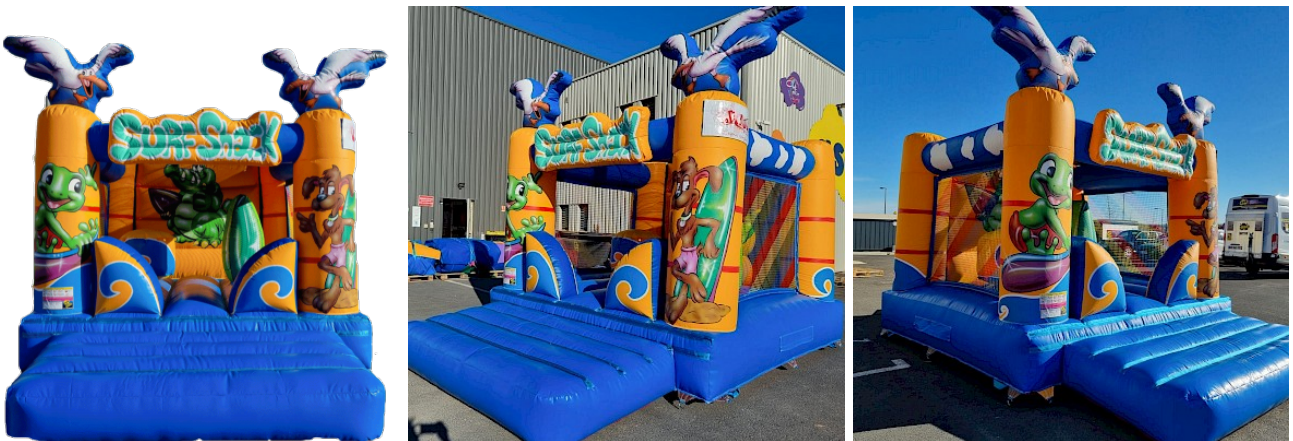

Une conception signée ASG34

Chaque projet est pensé et développé par nos experts pour offrir des structures uniques et personnalisées, adaptées aux besoins de nos clients : parcs de loisirs, loueurs, forains, hôtellerie de plein air, campings, associations et professionnels. Nous proposons une large gamme de structures : châteaux, toboggans, multi-plays, jeux sportifs, attractions, structures décoratives et publicitaires. Une traçabilité totale des matériaux

Nous sélectionnons rigoureusement nos matériaux et nous assurons une traçabilité complète, garantissant des PVC résistants, des peintures sans solvant, fil anti UV... composants conformes aux normes européennes. Un accompagnement sur-mesure Depuis 2002, nous accompagnons nos clients avec un service fiable et réactif, de la conception à la livraison, en passant par la personnalisation, la certification et le suivi de maintenance. Avec des nouveautés tout au long de l'année, ASG34 s'engage à proposer les meilleures solutions gonflables du marché.