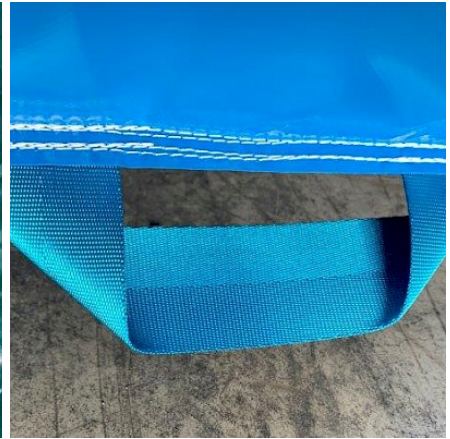

Contact :

ASG 34
PAE Héliopôle 5 mail de la Méditerranée
34550 Bessan

Tél: 04 67 210 745
Mobile: 06 81 21 02 83
De 9h à 18h
contact@asg34.com