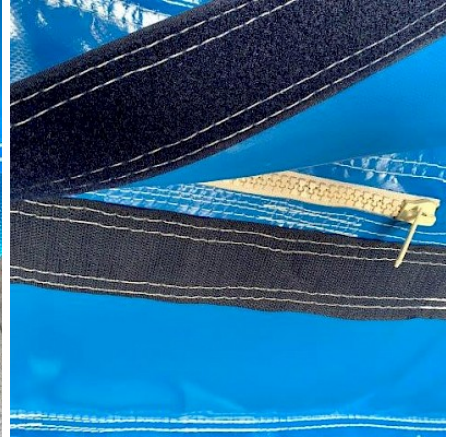

Vente et location d'animations et structures gonflables
04 67 210 745

Contact :

ASG 34
PAE Hélio-pôle 5 mail de la Méditerranée
34550 Bessan

Tél: 04 67 210 745
Mobile: 06 81 21 02 83
De 9h à 18h
contact@asg34.com