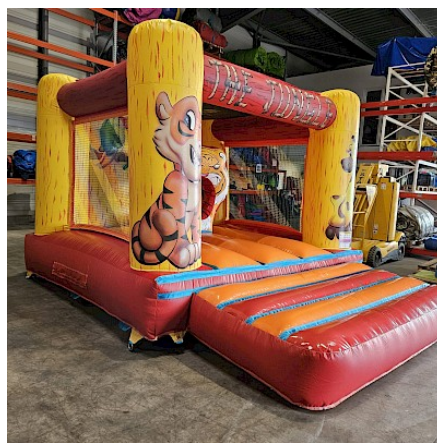

Une conception signée ASG34

Chaque projet est pensé et développé par nos experts pour offrir des structures uniques et personnalisées, adaptées aux besoins de nos clients : parcs de loisirs, loueurs, forains, hôtellerie de plein air, campings, associations et professionnels. Nous proposons une large gamme de structures : châteaux, toboggans, multi-plays, jeux sportifs, attractions, structures décoratives et publicitaires. Une traçabilité totale des matériaux

Nous sélectionnons rigoureusement nos matériaux et nous assurons une traçabilité complète, garantissant des PVC résistants, des peintures sans solvant, fil anti UV... composants conformes aux normes européennes. Un accompagnement sur-mesure Depuis 2002, nous accompagnons nos clients avec un service fiable et réactif, de la conception à la livraison, en passant par la personnalisation, la certification et le suivi de maintenance. Avec des nouveautés tout au long de l'année, ASG34 s'engage à proposer les meilleures solutions gonflables du marché.