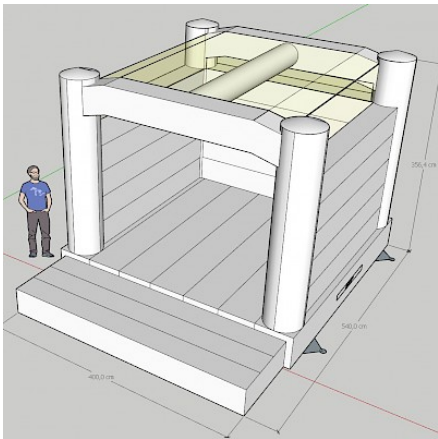

Vente et location d'animations et structures gonflables
04 67 210 745