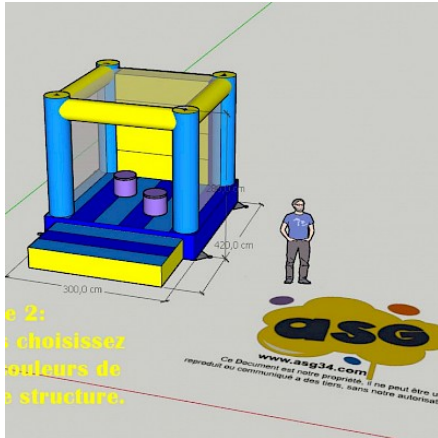

Vente et location d'animations et structures gonflables
04 67 210 745