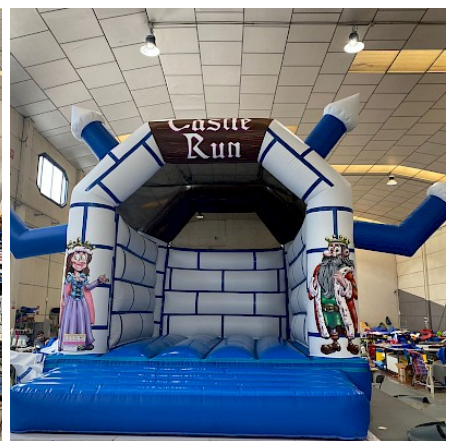

Une conception signée ASG34

Chaque projet est pensé et développé par nos experts pour offrir des structures uniques et personnalisées, adaptées aux besoins de nos clients : parcs de loisirs, loueurs, forains, hôtellerie de plein air, campings, associations et professionnels. Nous proposons une large gamme de structures : châteaux, toboggans, multi-plays, jeux sportifs, attractions, structures décoratives et publicitaires. Une traçabilité totale des matériaux

Nous sélectionnons rigoureusement nos matériaux et nous assurons une traçabilité complète, garantissant des PVC résistants, des peintures sans solvant, fil anti UV... composants conformes aux normes européennes. Un accompagnement sur-mesure Depuis 2002, nous accompagnons nos clients avec un service fiable et réactif, de la conception à la livraison, en passant par la personnalisation, la certification et le suivi de maintenance. Avec des nouveautés tout au long de l'année, ASG34 s'engage à proposer les meilleures solutions gonflables du marché.