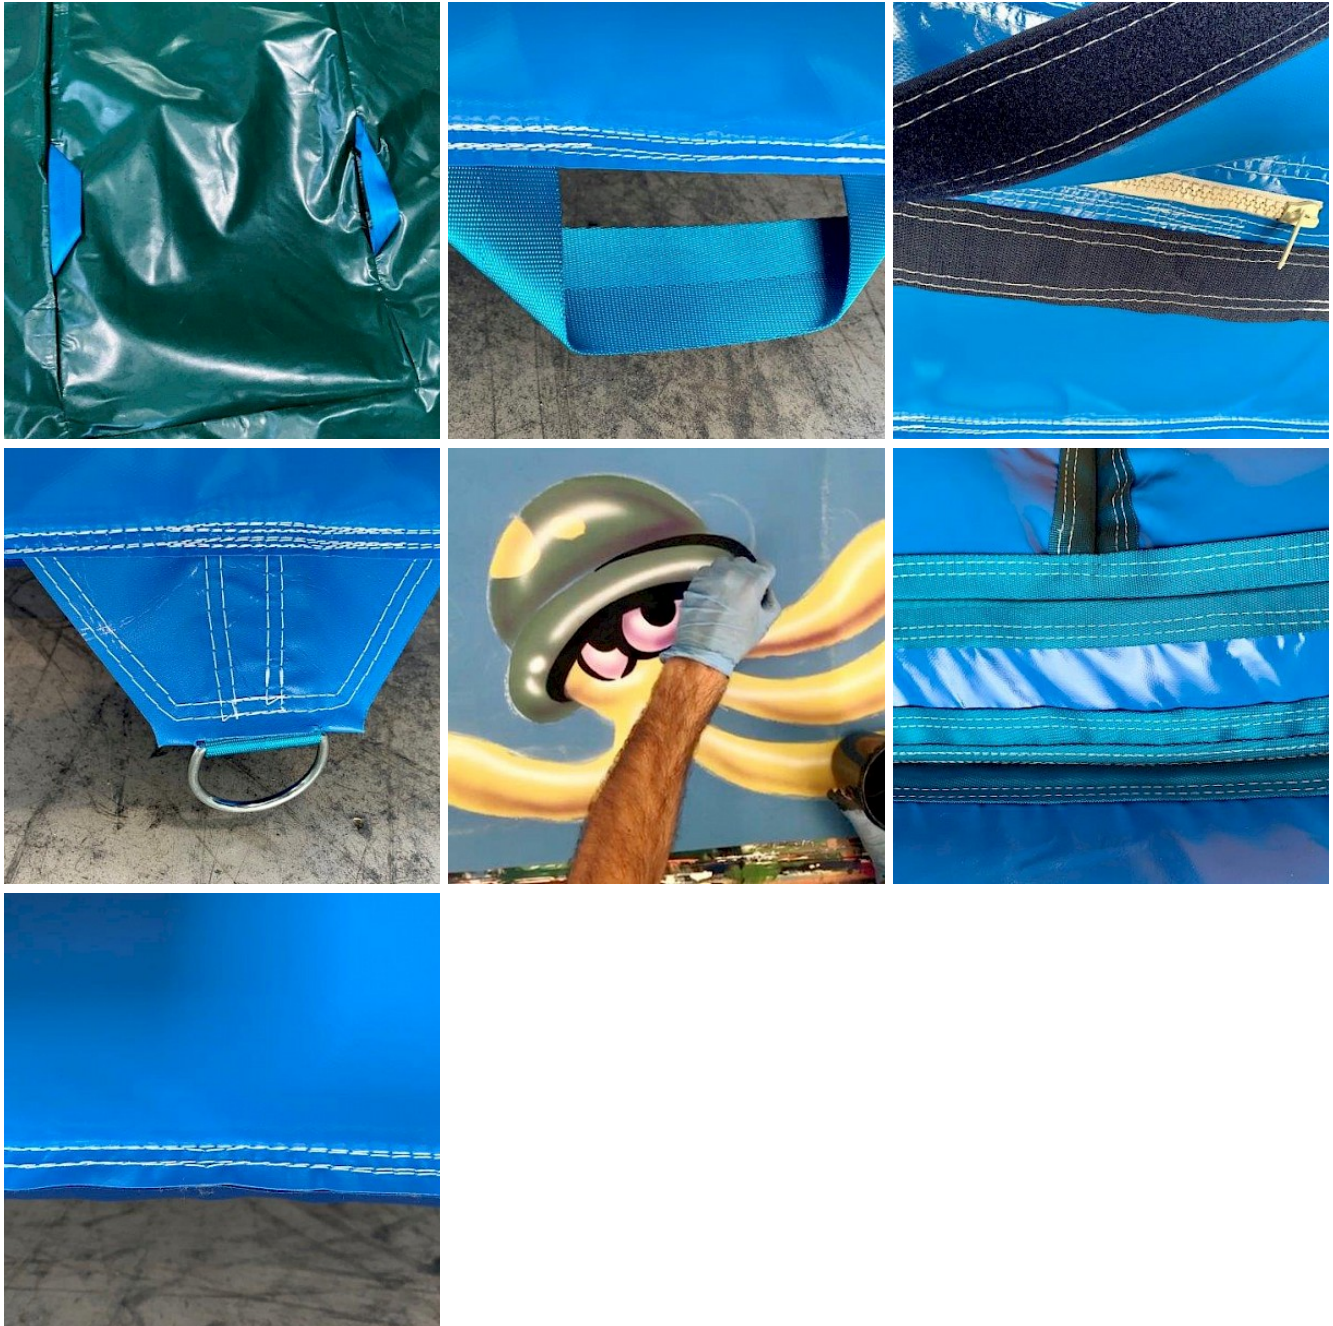

Contact :

ASG 34
PAE Héliopôle 5 mail de la Méditerranée
34550 Bessan

Tél: 04 67 210 745
Mobile: 06 81 21 02 83
De 9h à 18h
contact@asg34.com