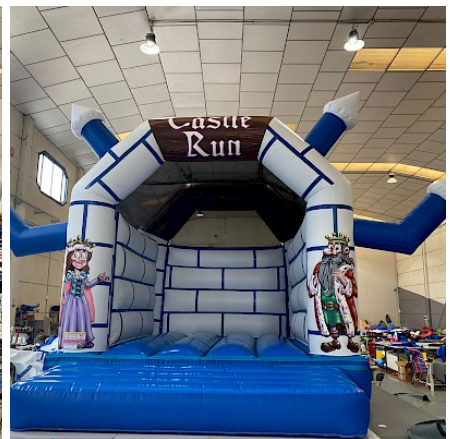

Une conception signée ASG34

Chaque projet est pensé et développé par nos experts pour offrir des structures uniques et personnalisées, adaptées aux besoins de nos clients : parcs de loisirs, loueurs, forains, hôtellerie de plein air, campings, associations et professionnels. Nous proposons une large gamme de structures : châteaux, toboggans, multi-plays, jeux sportifs, attractions, structures décoratives et publicitaires. Une traçabilité totale des matériaux

Nous sélectionnons rigoureusement nos matériaux et nous assurons une traçabilité complète, garantissant des PVC résistants, des peintures sans solvant, fil anti UV... composants conformes aux normes européennes. Un accompagnement sur-mesure Depuis 2002, nous accompagnons nos clients avec un service fiable et réactif, de la conception à la livraison, en passant par la personnalisation, la certification et le suivi de maintenance. Avec des nouveautés tout au long de l'année, ASG34 s'engage à proposer les meilleures solutions gonflables du marché.