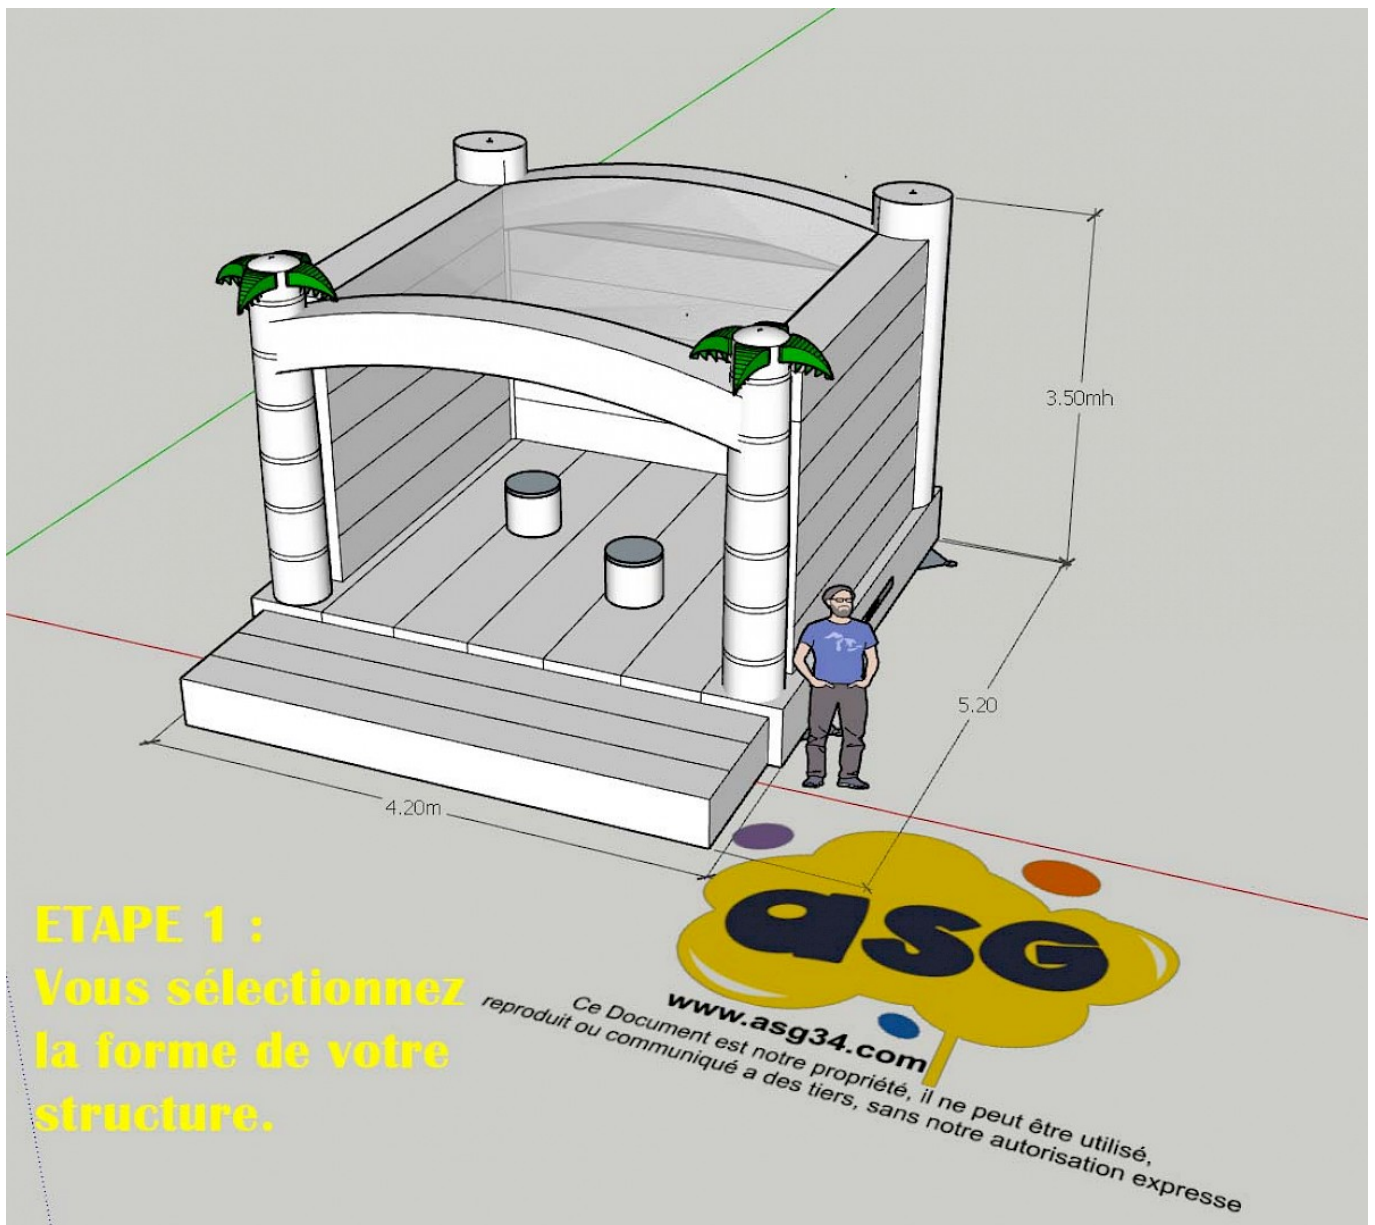

## Caractéristiques :

---

- **Âge** : 2 à 12 ans
- **Capacité** : 8-10-12 personnes
- **Temps d'installation** : 30 mn
- **Poids** : 150 Kg
- **Personnes pour l'installation** : 1
- **DECORS** : Peinture à la main sans solvant
- **Garantie ASG34** : OUI SAV en France
- **CREATION/CONCEPTION ASG34** : OUI
- **FABRICATION** : FRANCO/España
- **Coutures** : Doubles & Quadruples coutures - fil anti/UV
- **PVC 630/650gr/m<sup>2</sup> - 23oz - Toile Ignifugée** : OUI
- **Déclaration Conformité NF EN 14960-1:2019** : Oui
- **Certification RPII** : OUI / AIG
- **LIVRAISON France Métropole (Suivi, Port & Emballage)** : Sur devis suivant dpt
  
- **Volume plié** : 0,8 x 1,2
- **Dimensions du jeu( PxLxH)** : 5.2x4.2x4.0
- **Dimensions nécessaires pour installer le jeu (PxLxH)** : 7.5x5.5x5.0

## Livré avec :

[SOUFFLERIE/BLOWER Normes CE - 220v/16a - IP44 \(nombre et puissance adaptée au jeu\)](#)

[Kit REPARATIONS Structures Gonflables d'ASG34](#)

[Crosses, Piquets d'ANCRAGE 42 cm](#)

[SAC de Transport](#)