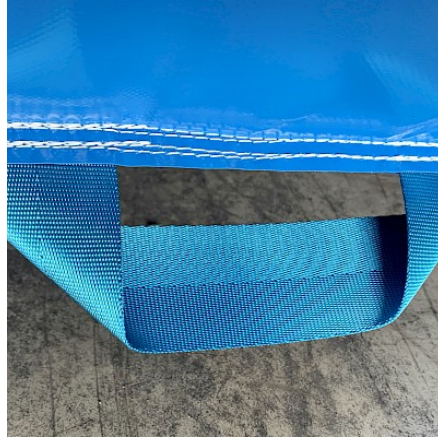

Vente et location d'animations et structures gonflables
04 67 210 745

Contact :

ASG 34
PAE Hélio-pôle 5 mail de la Méditerranée
34550 Bessan

Tél: 04 67 210 745
Mobile: 06 81 21 02 83
De 9h à 18h
contact@asg34.com