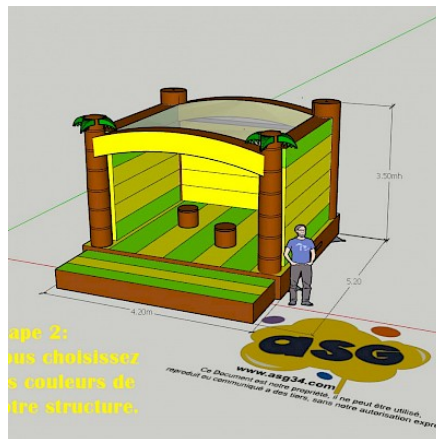

Une conception signée ASG34

Chaque projet est pensé et développé par nos experts pour offrir des structures uniques et personnalisées, adaptées aux besoins de nos clients : parcs de loisirs, loueurs, forains, hôtellerie de plein air, campings, associations et professionnels. Nous proposons une large gamme de structures : châteaux, toboggans, multi-plays, jeux sportifs, attractions, structures décoratives et publicitaires. Une traçabilité totale des matériaux

Nous sélectionnons rigoureusement nos matériaux et nous assurons une traçabilité complète, garantissant des PVC résistants, des peintures sans solvant, fil anti UV... composants conformes aux normes européennes. Un accompagnement sur-mesure Depuis 2002, nous accompagnons nos clients avec un service fiable et réactif, de la conception à la livraison, en passant par la personnalisation, la certification et le suivi de maintenance. Avec des nouveautés tout au long de l'année, ASG34 s'engage à proposer les meilleures solutions gonflables du marché.