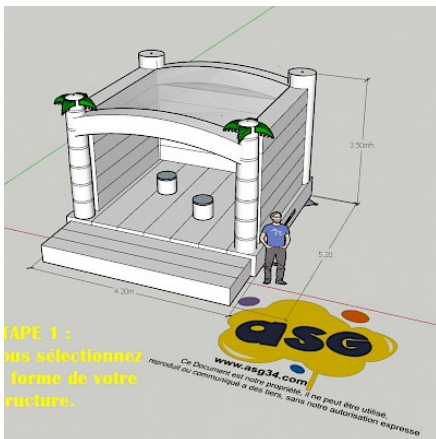

Une conception signée ASG34

Chaque projet est pensé et développé par nos experts pour offrir des structures uniques et personnalisées, adaptées aux besoins de nos clients : parcs de loisirs, loueurs, forains, hôtellerie de plein air, campings, associations et professionnels. Nous proposons une large gamme de structures : châteaux, toboggans, multi-plays, jeux sportifs, attractions, structures décoratives et publicitaires. Une traçabilité totale des matériaux

Nous sélectionnons rigoureusement nos matériaux et nous assurons une traçabilité complète, garantissant des PVC résistants, des peintures sans solvant, fil anti UV... composants conformes aux normes européennes. Un accompagnement sur-mesure Depuis 2002, nous accompagnons nos clients avec un service fiable et réactif, de la conception à la livraison, en passant par la personnalisation, la certification et le suivi de maintenance. Avec des nouveautés tout au long de l'année, ASG34 s'engage à proposer les meilleures solutions gonflables du marché.