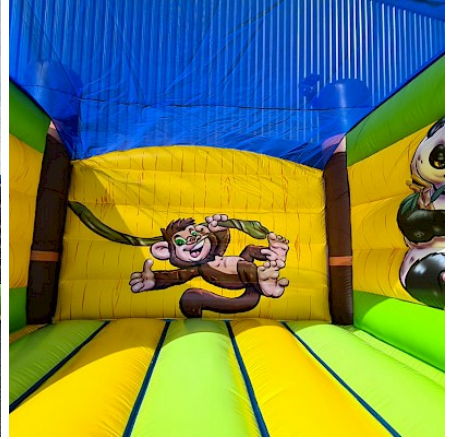

STRUCTURES D'UTILISATION ET DE SECURITE D'UNE STRUCTURE GONFLABLE
Use and safety instructions notice of the inflatable - Normas de uso de una estructura hinchable

- ne boire et chewing-gum interdits / no drinking and chewing gum forbidden
- pas de chaussures / no shoes
- pas de bijoux / no jewelry
- pas de sacs / no bags
- pas de objets dangereux / no dangerous objects
- pas de accessoires (jouets, lunettes...) / no accessories (toys, glasses...)
- pas de saut / no jumping
- pas de escalade / no climbing
- pas de grimper / no climbing
- attention aux plus petits / beware of young children

- Ne pas utiliser en cas de pluie / Do not use in case of rain
- Supervision de la structure / Supervision of the structure
- Eviter le jeu en cas d'alcool / Avoid playing in case of alcohol
- Ne pas se branler / Do not masturbate
- Ne pas utiliser avec des animaux / Do not use with animals
- Ne pas utiliser avec des objets dangereux / Do not use with dangerous objects
- Ne pas utiliser avec des accessoires / Do not use with accessories
- Ne pas utiliser avec des objets dangereux / Do not use with dangerous objects
- Ne pas utiliser avec des accessoires / Do not use with accessories

Age, taille et capacité d'accueil du jeu		Jeu fabriqué en accord avec la NORME NF EN 14960-1:2019	
5 cm) à 6 ans (115 cm) :		Classement au feu M	
7 cm) à 10 ans (140 cm) :		www.asg34.com	
10 cm) à 14 ans (160 cm) :			

NF EN 14960-1:2019
AFFICHAGE OBLIGATOIRE / Mandatory notice / Publication obligatoria

Entrevista, manuscrit de obligatoriedad de esta responsabilidad de fabricación de proveedor. Retirado, escrito o deteriorado este espacio elimina de hecho la responsabilidad del fabricante y/o el proveedor.

Norme NF EN 14960-1:2019

N° DE SERIE : Serial number / N° de serie
ANNEE : Year / Año