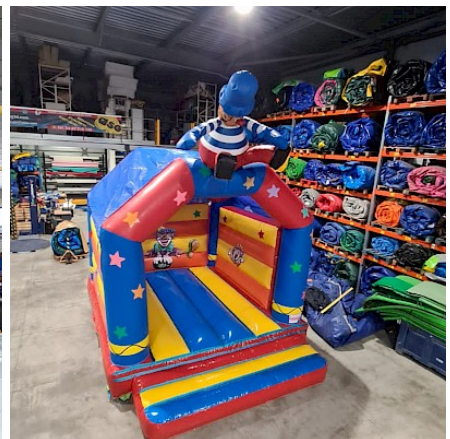

Une conception signée ASG34

Chaque projet est pensé et développé par nos experts pour offrir des structures uniques et personnalisées, adaptées aux besoins de nos clients : parcs de loisirs, loueurs, forains, hôtellerie de plein air, campings, associations et professionnels. Nous proposons une large gamme de structures : châteaux, toboggans, multi-plays, jeux sportifs, attractions, structures décoratives et publicitaires. Une traçabilité totale des matériaux

Nous sélectionnons rigoureusement nos matériaux et nous assurons une traçabilité complète, garantissant des PVC résistants, des peintures sans solvant, fil anti UV... composants conformes aux normes européennes. Un accompagnement sur-mesure Depuis 2002, nous accompagnons nos clients avec un service fiable et réactif, de la conception à la livraison, en passant par la personnalisation, la certification et le suivi de maintenance. Avec des nouveautés tout au long de l'année, ASG34 s'engage à proposer les meilleures solutions gonflables du marché.