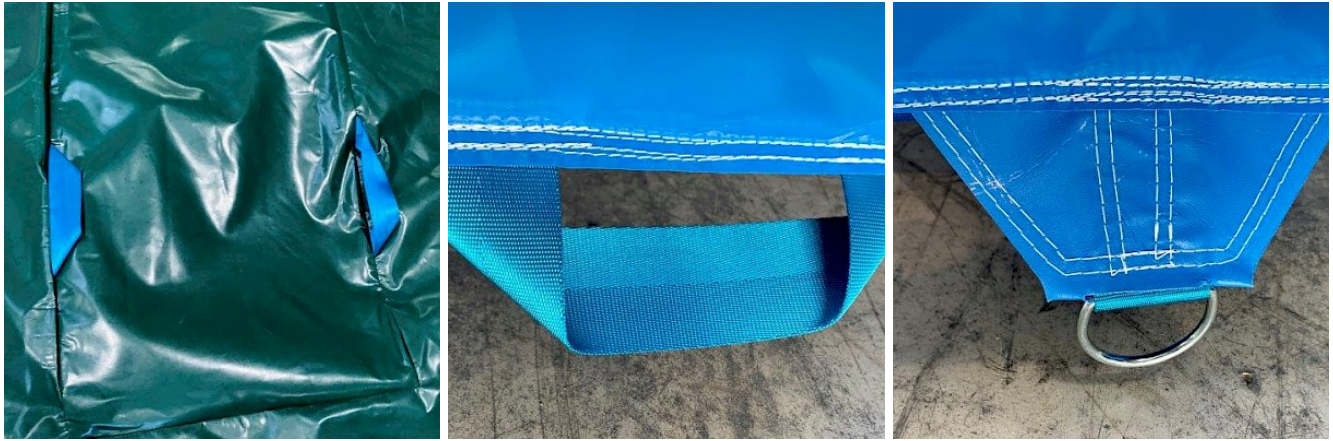

Vente et location d'animations et structures gonflables
04 67 210 745

Contact :

ASG 34
PAE Hélio-pôle 5 mail de la Méditerranée
34550 Bessan

Tél: 04 67 210 745
Mobile: 06 81 21 02 83
De 9h à 18h
contact@asg34.com