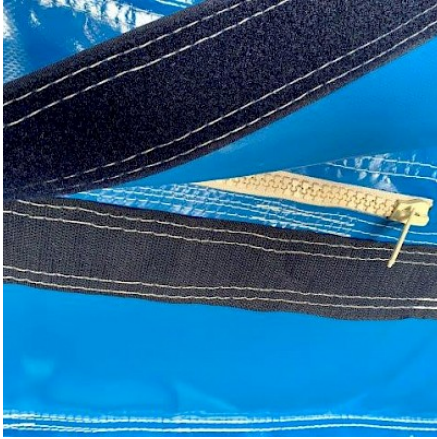

Vente et location d'animations et structures gonflables
04 67 210 745

Contact :

ASG 34
PAE Hélio-pôle 5 mail de la Méditerranée
34550 Bessan

Tél: 04 67 210 745
Mobile: 06 81 21 02 83
De 9h à 18h
contact@asg34.com