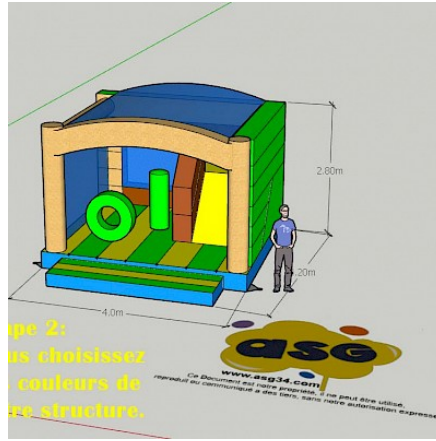

Contact :

ASG 34
PAE Hélioôle 5 mail de la Méditerranée
34550 Bessan

Tél: 04 67 210 745
Mobile: 06 81 21 02 83
De 9h à 18h
contact@asg34.com