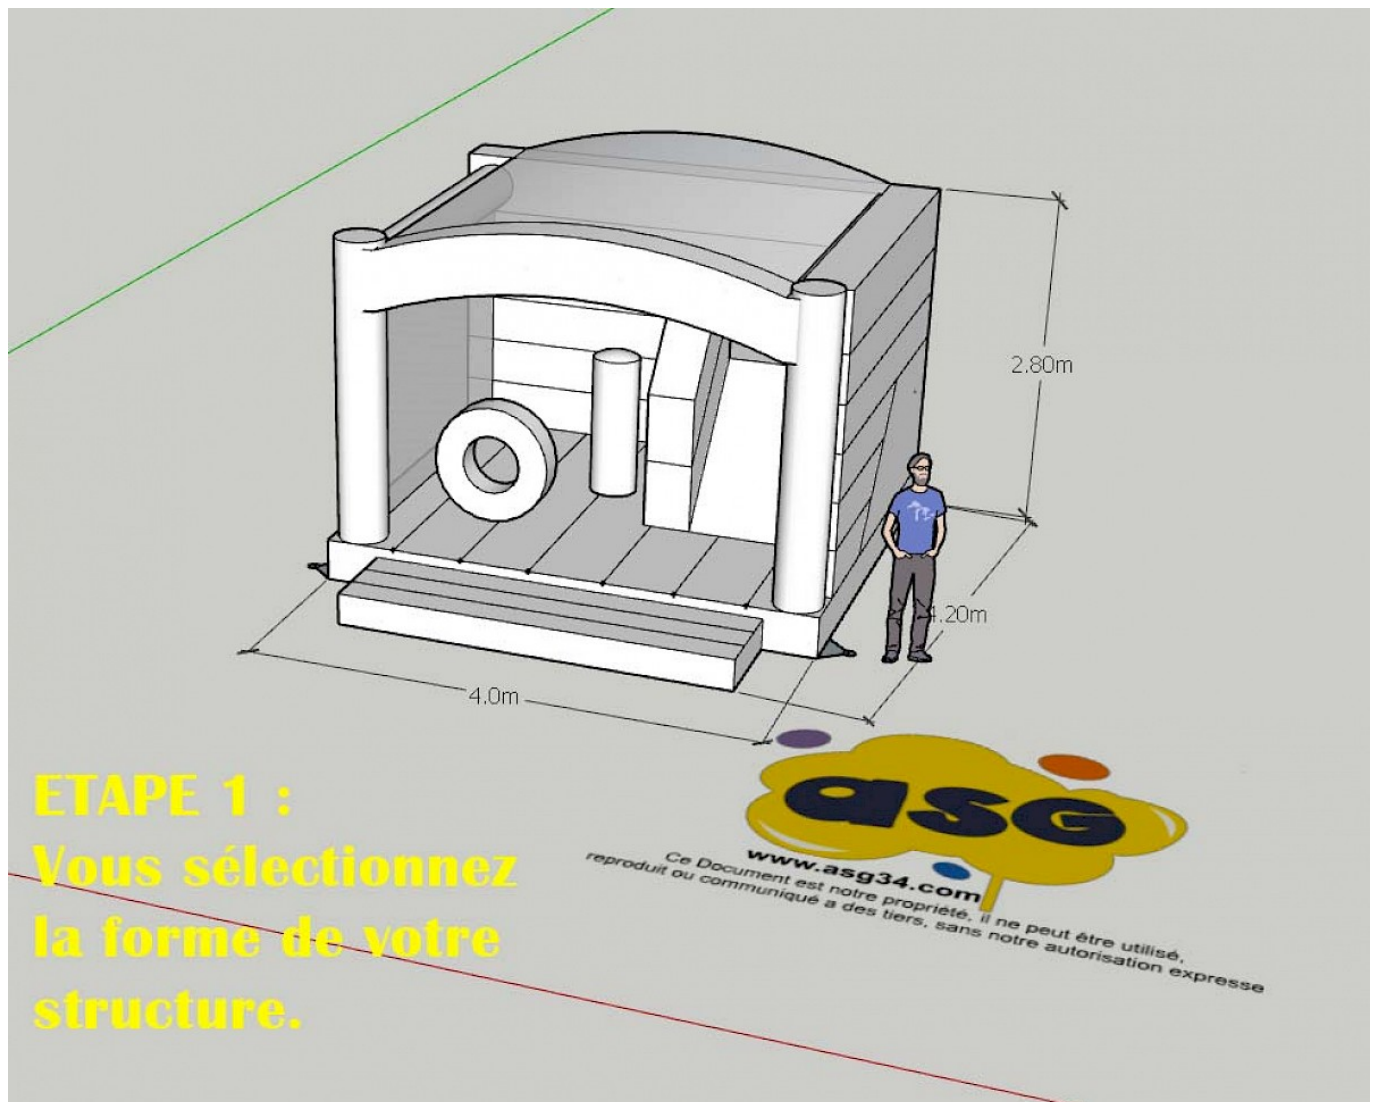

## votre combo Gonflable sur Mesure

Prix HT : 0 € HT  
Prix TTC : 0,00 € TTC

Ref : 0000

### Caractéristiques :

- Certification RPII : OUI / AIG
- Capacité : 14 personnes
- Âge : 2 à 12 ans ans

- **Poids** : 120 Kg
- **Personnes pour l'installation** : 2 personnes
- **Temps d'installation** : 15 mn
- **Garantie ASG34** : OUI SAV en France
- **Coutures** : Doubles & Quadruples coutures - fil anti/UV
- **Déclaration Conformité NF EN 14960-1:2019** : Oui
- **PVC 650gr/m<sup>2</sup> - Classement au Feu M2** : Oui LNE France
- **LIVRAISON France Métropole (Suivi, Port & Emballage)** : Sur devis suivant dpt
  
- **Volume plié** : 1,0 x 1,2
- **Dimensions du jeu( LxPxH)** : 5.5x4x3

### Livré avec :

[SOUFFLERIE/BLOWER Normes CE - 220v/16a - IP44  
\(nombre et puissance adaptée au jeu\)](#)

[Kit REPARATIONS Structures Gonflables d ASG34](#)

[Piquets d'ANCRAGE 50](#)

[SAC de Transport](#)