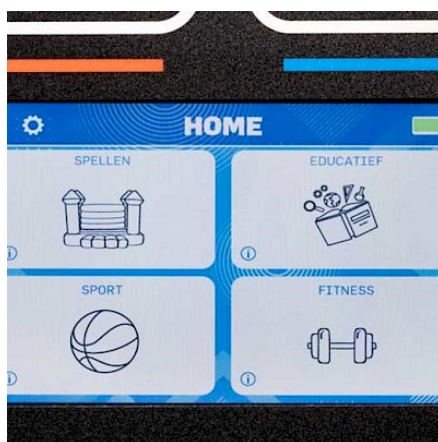

Options

Valise IPS smart edition 10 cibles: 2 499€ HT

En cas de commande de 1 ou plusieurs lampes supplémentaires : 245€ HT

+ d infos au 06 81 210 283 ! Nos jeux s'adressent aux professionnels tels que campings, HPA, parcs indoor ou outdoor, loueurs, associations, collectivités, et toutes activités de loisirs... [devis gratuit!](#)

Quand vous faites appel à **ASG34**, vous soutenez une **petite entreprise française**, vous soutenez un **Challenge**, vous soutenez une **Equipe !** Pour tout renseignement complémentaire, demande de devis, photos, contactez le service VENTES au **+33 (0)4 67 210 745**

La qualité de notre service et celle de notre matériel ont fait d'ASG un partenaire fiable, réactif dans toute situation, pérenne, dotée de plusieurs années d'expérience dans ce secteur d'activités. A votre service!

ouveau