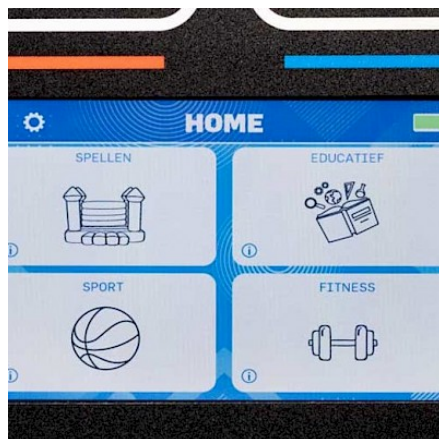

Options

Valise IPS smart edition 10 cibles: 2 499€ HT

En cas de commande de 1 ou plusieurs lampes supplémentaires : 245€ HT

+ d infos au 06 81 210 283 ! Nos jeux s'adressent aux professionnels tels que campings, HPA, parcs indoor ou outdoor, loueurs, associations, collectivités, et toutes activités de loisirs... [devis gratuit!](#)

Quand vous faites appel à **ASG34**, vous soutenez une **petite entreprise française**, vous soutenez un **Challenge**, vous soutenez une **Equipe !** Pour tout renseignement complémentaire, demande de devis, photos, contactez le service VENTES au **+33 (0)4 67 210 745**

La qualité de notre service et celle de notre matériel ont fait d'ASG un partenaire fiable, réactif dans toute situation, pérenne, dotée de plusieurs années d'expérience dans ce secteur d'activités. A votre service!

ouveau