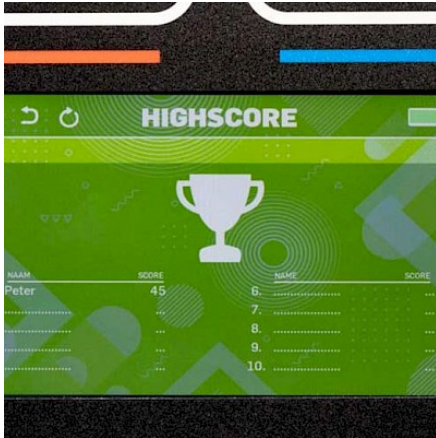

Vente et location d'animations et structures gonflables
04 67 210 745

Contact :

ASG 34
PAE Hélio-pôle 5 mail de la Méditerranée
34550 Bessan

Tél: 04 67 210 745
Mobile: 06 81 21 02 83
De 9h à 18h
contact@asg34.com