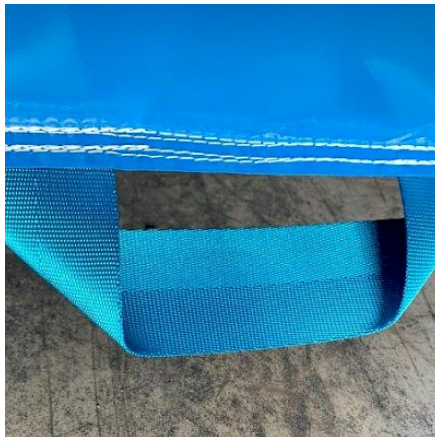

NF EN 14960-1:2019
AFFICHAGE OBLIGATOIRE / Mandatory notice / Publicación obligatoria

Norme NF EN 14960-1:2019

N° DE SERIE : Serial number / N° de serie
ANNEE : Year / Año