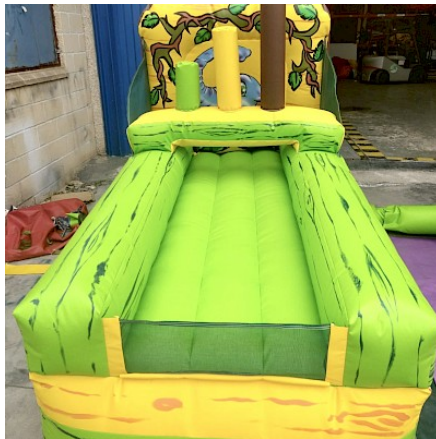

STRUCTURES D'UTILISATION ET DE SECURITE D'UNE STRUCTURE GONFLABLE

je, taille et capacité d'accueil du jeu

cm) à 6 ans (115 cm) :	
cm) à 10 ans (140 cm) :	
cm) à 14 ans (160 cm) :	

Jeu fabriqué en accord av
NORME NF EN 14960-1:
Classement au feu M