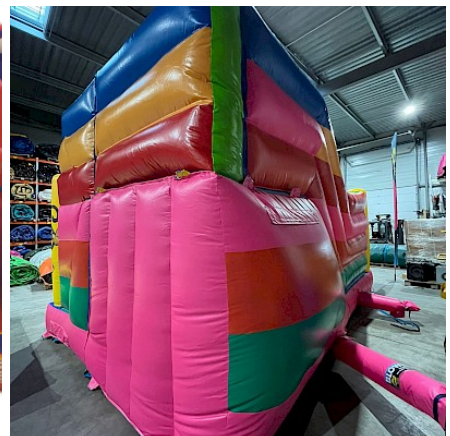

avons la possibilité de fabriquer des jeux selon votre imagination. Autres photos disponibles sur simple demande, Plusieurs thèmes possibles pour ce produit. + d'infos au 06 81 210 283 ! Nos jeux s'adressent aux professionnels tels que campings, HPA, parcs indoor ou outdoor, loueurs, associations, collectivités, et toutes activités de loisirs... [devis gratuit!](#)

Une conception signée ASG34

Chaque projet est pensé et développé par nos experts pour offrir des structures uniques et personnalisées, adaptées aux besoins de nos clients : parcs de loisirs, loueurs, forains, hôtellerie de plein air, campings, associations et professionnels. Nous proposons une large gamme de structures : châteaux, toboggans, multi-plays, jeux sportifs, attractions, structures décoratives et publicitaires. Une traçabilité totale des matériaux

Nous sélectionnons rigoureusement nos matériaux et nous assurons une traçabilité complète, garantissant des PVC résistants, des peintures sans solvant, fil anti UV... composants conformes aux normes européennes. Un accompagnement sur-mesure Depuis 2002, nous accompagnons nos clients avec un service fiable et réactif, de la conception à la livraison, en passant par la personnalisation, la certification et le suivi de maintenance. Avec des nouveautés tout au long de l'année, ASG34 s'engage à proposer les meilleures solutions gonflables du marché.