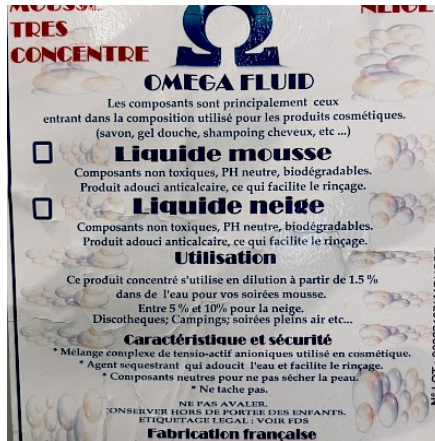

Contact :

ASG 34
PAE Héliopôle 5 mail de la Méditerranée
34550 Bessan

Tél: 04 67 210 745
Mobile: 06 81 21 02 83
De 9h à 18h
contact@asg34.com