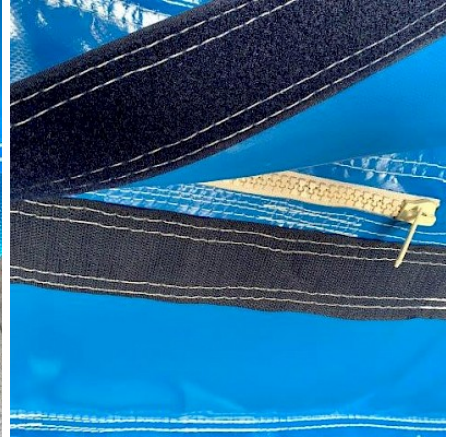

Vente et location d'animations et structures gonflables
04 67 210 745

Contact :

ASG 34
PAE Héliopôle 5 mail de la Méditerranée
34550 Bessan

Tél: 04 67 210 745
Mobile: 06 81 21 02 83
De 9h à 18h
contact@asg34.com