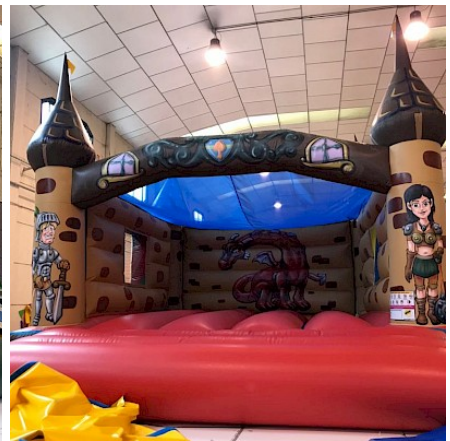

avons la possibilité de fabriquer des jeux selon votre imagination. Autres photos disponibles sur simple demande, Plusieurs thèmes possibles pour ce produit. + d'infos au 06 81 210 283 ! Nos jeux s'adressent aux professionnels tels que campings, HPA, parcs indoor ou outdoor, loueurs, associations, collectivités, et toutes activités de loisirs... [devis gratuit!](#)

Une conception signée ASG34

Chaque projet est pensé et développé par nos experts pour offrir des structures uniques et personnalisées, adaptées aux besoins de nos clients : parcs de loisirs, loueurs, forains, hôtellerie de plein air, campings, associations et professionnels. Nous proposons une large gamme de structures : châteaux, toboggans, multi-plays, jeux sportifs, attractions, structures décoratives et publicitaires. Une traçabilité totale des matériaux

Nous sélectionnons rigoureusement nos matériaux et nous assurons une traçabilité complète, garantissant des PVC résistants, des peintures sans solvant, fil anti UV... composants conformes aux normes européennes. Un accompagnement sur-mesure Depuis 2002, nous accompagnons nos clients avec un service fiable et réactif, de la conception à la livraison, en passant par la personnalisation, la certification et le suivi de maintenance. Avec des nouveautés tout au long de l'année, ASG34 s'engage à proposer les meilleures solutions gonflables du marché.