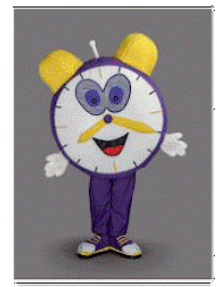

Peluches Mascottes Série D

Prix HT : 699 € HT
Prix TTC : 838,80 € TTC

Ref : serie D

320Dmascotte-gorille-passager.jpg

380Dmascotte-aurouche-passager.jpg

330Dmascotte-facteur-cigogne.jpg

920Dmascotte-poulet-cuisinier.jpg

320Dmascotte-lapin-magicien.jpg

2250Dmascotte-capsule.jpg

2330Dmascotte-cornet-a-la-glace.jpg

2310Dmascotte-reveil.jpg

2320Dmascotte-dent.jpg

2340Dmascotte-extraterrestre-vert.jpg

2350Dmascotte-extraterrestre-violet.jpg